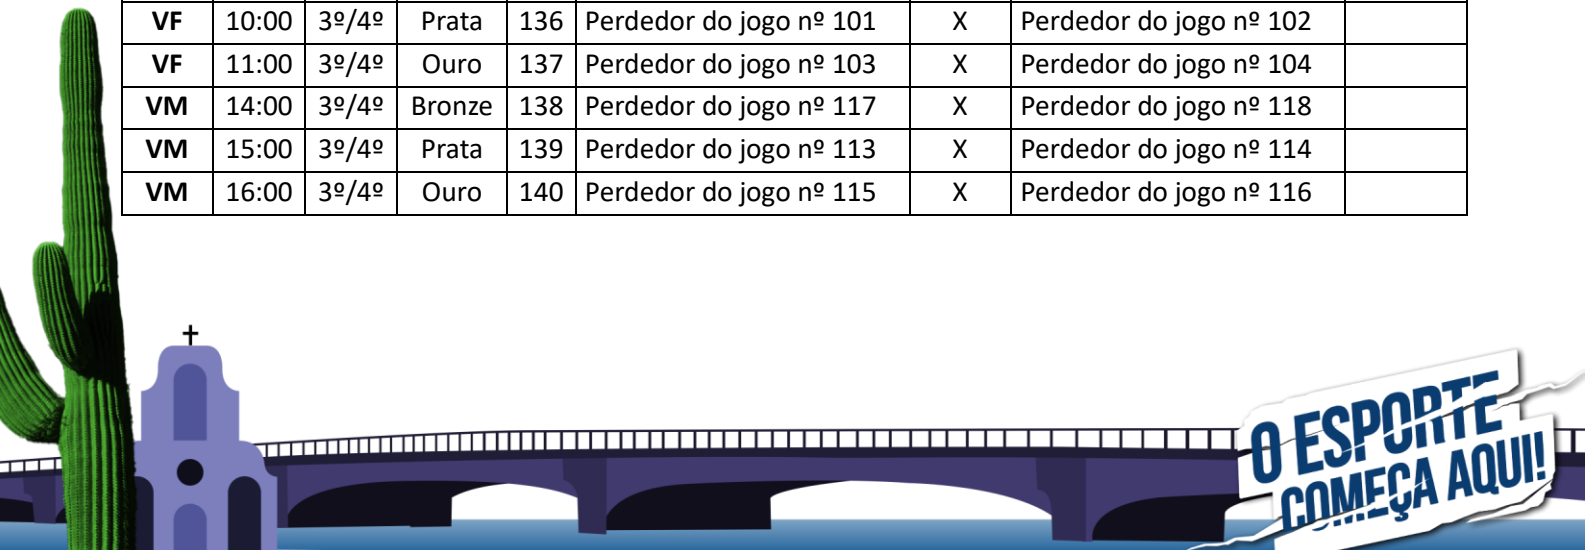

Dia: 25 de setembro de 2024.								
Local: Colégio Marista São Luis – Quadra 1.								
Endereço: Av. Rui Barbosa, 1104 - Graças, Recife - PE, 52050-000.								
Mod.	Hora	Fase	Ch.	Nº	Equipe A	Placar	Equipe B	Parciais
VF	09:00	1º/2º	Bronze	129	Vencedor do jogo nº 105	X	Vencedor do jogo nº 106	
VF	10:00	1º/2º	Prata	130	Vencedor do jogo nº 101	X	Vencedor do jogo nº 102	
VF	11:00	1º/2º	Ouro	131	Vencedor do jogo nº 103	X	Vencedor do jogo nº 104	
VM	14:00	1º/2º	Bronze	132	Vencedor do jogo nº 117	X	Vencedor do jogo nº 118	
VM	15:00	1º/2º	Prata	133	Vencedor do jogo nº 113	X	Vencedor do jogo nº 114	
VM	16:00	1º/2º	Ouro	134	Vencedor do jogo nº 115	X	Vencedor do jogo nº 116	

Dia: 25 de setembro de 2024.								
Local: Uninassau - Campus Graças.								
Endereço: Rua Guilherme Pinto, 114 - Graças, Recife - PE, 52011-210.								
Mod.	Hora	Fase	Ch.	Nº	Equipe A	Placar	Equipe B	Parciais
VF	09:00	3º/4º	Bronze	135	Perdedor do jogo nº 105	X	Perdedor do jogo nº 106	
VF	10:00	3º/4º	Prata	136	Perdedor do jogo nº 101	X	Perdedor do jogo nº 102	
VF	11:00	3º/4º	Ouro	137	Perdedor do jogo nº 103	X	Perdedor do jogo nº 104	
VM	14:00	3º/4º	Bronze	138	Perdedor do jogo nº 117	X	Perdedor do jogo nº 118	
VM	15:00	3º/4º	Prata	139	Perdedor do jogo nº 113	X	Perdedor do jogo nº 114	
VM	16:00	3º/4º	Ouro	140	Perdedor do jogo nº 115	X	Perdedor do jogo nº 116