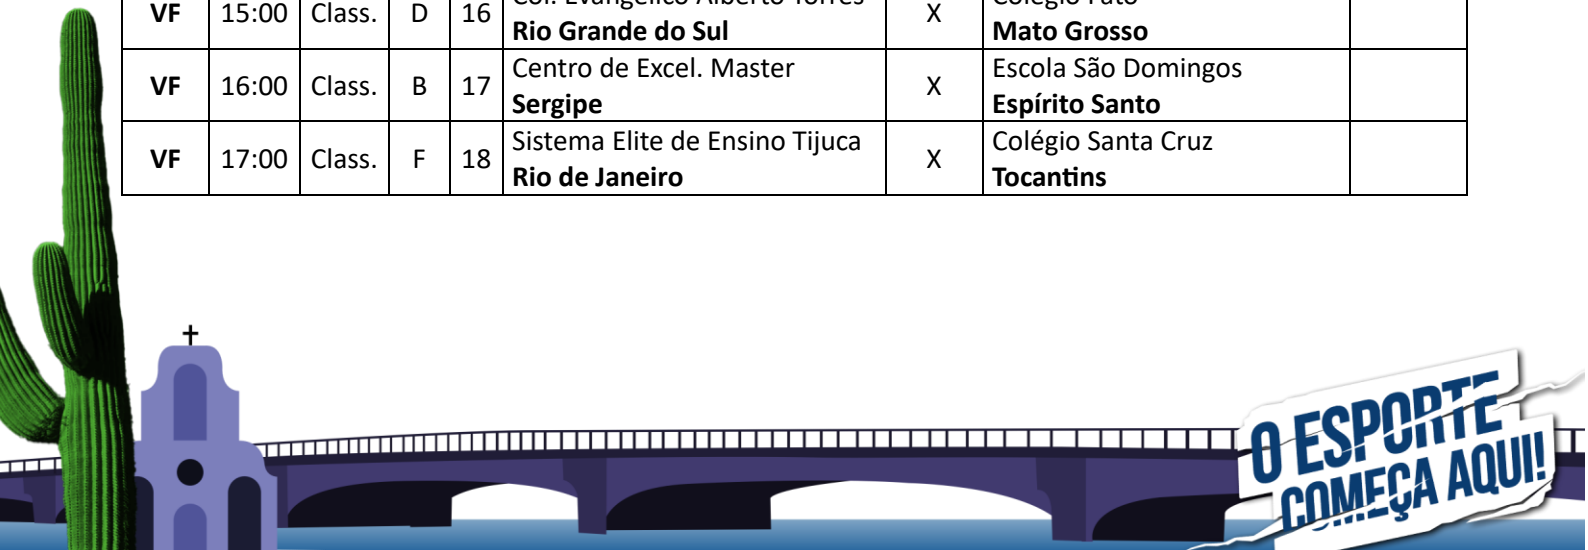

Dia: 21 de setembro de 2024.								
Local: SESC Santo Amaro.								
Endereço: Praça do Campo Santo, 1-101 - Santo Amaro, Recife - PE, 50100-210.								
Mod.	Hora	Fase	Ch.	Nº	Equipe A	Placar	Equipe B	Parciais
VF	09:00	Class.	E	13	Col. Santa Madalena Sofia Alagoas	X	Complexo de Ens. Noilde Ramalho HC Rio Grande do Norte	
VF	10:00	Class.	F	14	Col. Integrado Cristão Pernambuco – Sede	X	Sistema Elite de Ensino Tijuca Rio de Janeiro	
VF	11:00	Class.	C	15	Escola Sta. Teresinha do Menino Jesus Paraná	X	Colégio Antares Papicu Ceará	
VF	15:00	Class.	D	16	Col. Evangélico Alberto Torres Rio Grande do Sul	X	Colégio Fato Mato Grosso	
VF	16:00	Class.	B	17	Centro de Excel. Master Sergipe	X	Escola São Domingos Espírito Santo	
VF	17:00	Class.	F	18	Sistema Elite de Ensino Tijuca Rio de Janeiro	X	Colégio Santa Cruz Tocantins	

**O ESPORTE
COMEÇA AQUI!**

Realização

Apoio