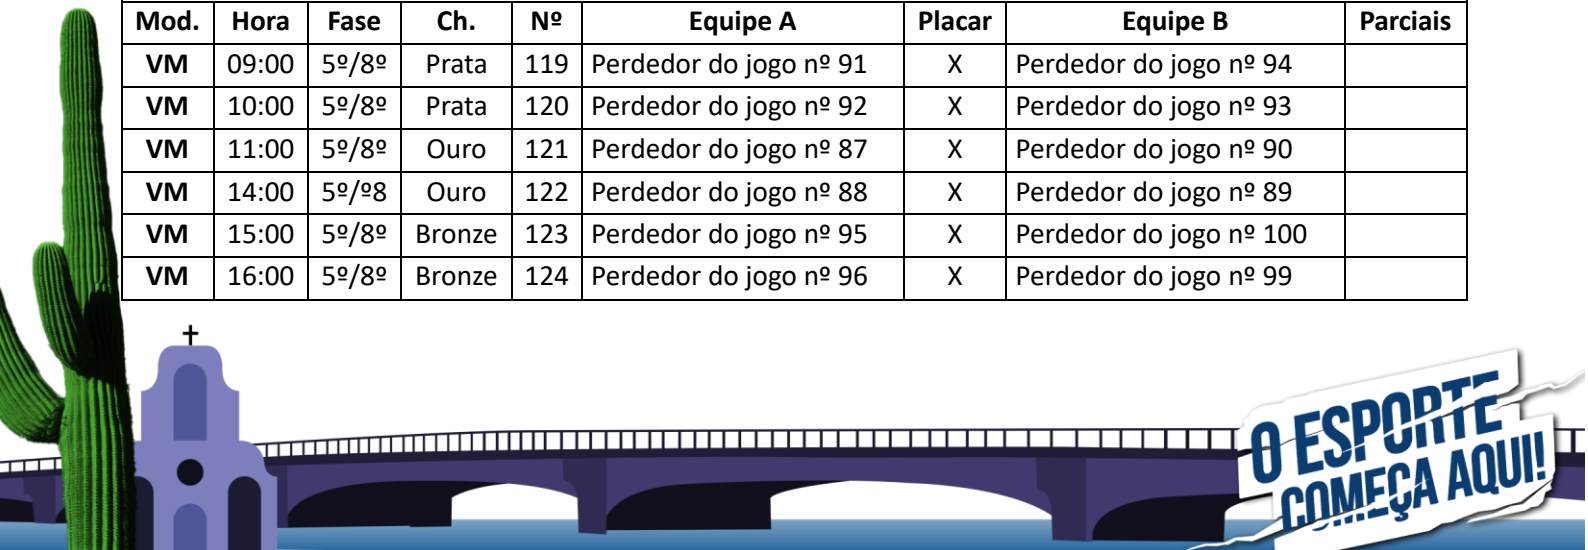

Realização

Apoio

Dia: 24 de setembro de 2024.

Local: Colégio Boa Viagem - CBV Boa Viagem.

Endereço: Rua Professor Eduardo Wanderley, 539 – Boa Viagem, Recife – PE 51020170.

Mod.	Hora	Fase	Ch.	Nº	Equipe A	Placar	Equipe B	Parciais
VF	09:00	5º/8º	Prata	107	Perdedor do jogo nº 77	X	Perdedor do jogo nº 80	
VF	10:00	5º/8º	Prata	108	Perdedor do jogo nº 78	X	Perdedor do jogo nº 79	
VF	11:00	5º/8º	Ouro	109	Perdedor do jogo nº 73	X	Perdedor do jogo nº 76	
VF	14:00	5º/8º	Ouro	110	Perdedor do jogo nº 74	X	Perdedor do jogo nº 75	
VF	15:00	5º/8º	Bronze	111	Perdedor do jogo nº 81	X	Perdedor do jogo nº 86	
VF	16:00	5º/8º	Bronze	112	Perdedor do jogo nº 82	X	Perdedor do jogo nº 85	

Dia: 24 de setembro de 2024.

Local: Colégio Marista São Luis – Quadra 1.

Endereço: Av. Rui Barbosa, 1104 - Graças, Recife - PE, 52050-000.

Mod.	Hora	Fase	Ch.	Nº	Equipe A	Placar	Equipe B	Parciais
VM	09:00	1º/4º	Prata	113	Vencedor do jogo nº 91	X	Vencedor do jogo nº 94	
VM	10:00	1º/4º	Prata	114	Vencedor do jogo nº 92	X	Vencedor do jogo nº 93	
VM	11:00	1º/4º	Ouro	115	Vencedor do jogo nº 87	X	Vencedor do jogo nº 90	
VM	14:00	1º/4º	Ouro	116	Vencedor do jogo nº 88	X	Vencedor do jogo nº 89	
VM	15:00	1º/4º	Bronze	117	Vencedor do jogo nº 95	X	Vencedor do jogo nº 100	
VM	16:00	1º/4º	Bronze	118	Vencedor do jogo nº 96	X	Vencedor do jogo nº 99	

Dia: 24 de setembro de 2024.

Local: SESC Santo Amaro.

Endereço: Praça do Campo Santo, 1-101 - Santo Amaro, Recife - PE, 50100-210.

Mod.	Hora	Fase	Ch.	Nº	Equipe A	Placar	Equipe B	Parciais
VM	09:00	5º/8º	Prata	119	Perdedor do jogo nº 91	X	Perdedor do jogo nº 94	
VM	10:00	5º/8º	Prata	120	Perdedor do jogo nº 92	X	Perdedor do jogo nº 93	
VM	11:00	5º/8º	Ouro	121	Perdedor do jogo nº 87	X	Perdedor do jogo nº 90	
VM	14:00	5º/8º	Ouro	122	Perdedor do jogo nº 88	X	Perdedor do jogo nº 89	
VM	15:00	5º/8º	Bronze	123	Perdedor do jogo nº 95	X	Perdedor do jogo nº 100	
VM	16:00	5º/8º	Bronze	124	Perdedor do jogo nº 96	X	Perdedor do jogo nº 99	