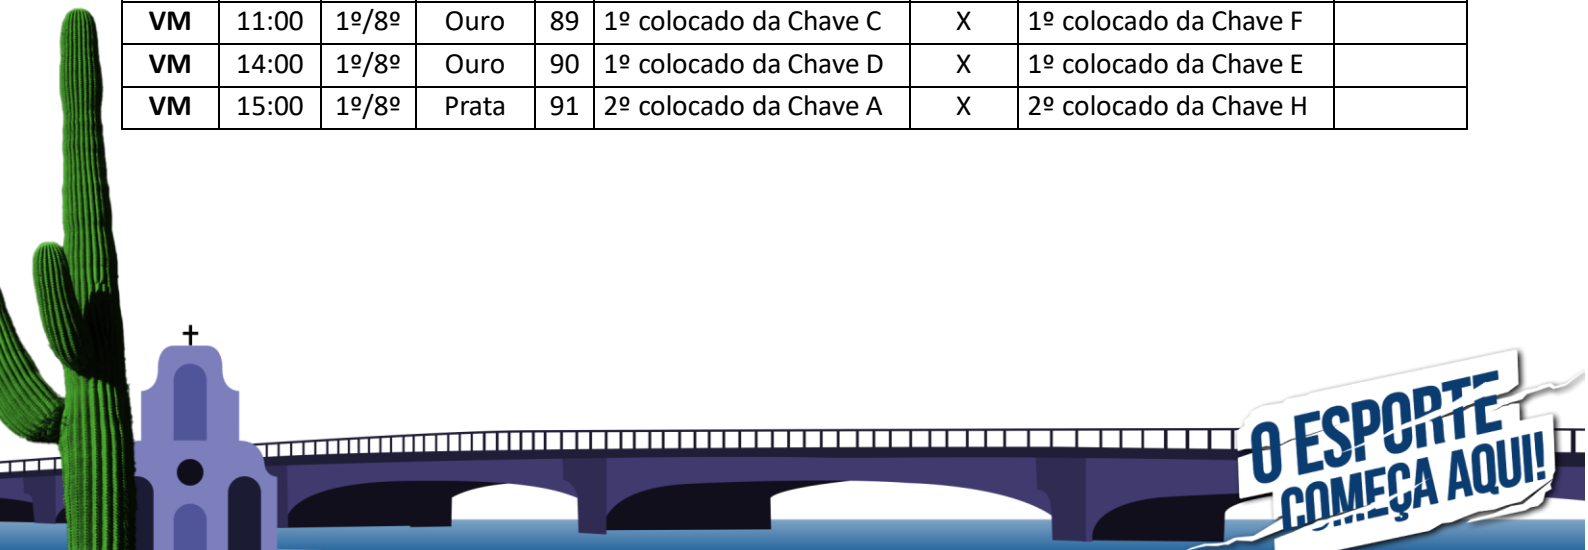

Mod.	Hora	Fase	Ch.	Nº	Equipe A	Placar	Equipe B	Parciais
VF	09:00	1º/8º	Prata	78	2º colocado da Chave B	X	2º colocado da Chave G	
VF	10:00	1º/8º	Prata	79	2º colocado da Chave C	X	2º colocado da Chave F	
VF	11:00	1º/8º	Prata	80	2º colocado da Chave D	X	2º colocado da Chave E	
VF	15:00	1º/8º	Bronze	81	3º colocado da Chave A	X	3º colocado da Chave H	
VF	16:00	1º/8º	Bronze	82	3º colocado da Chave B	X	3º colocado da Chave G	

Dia: 23 de setembro de 2024.

Local: Escola Primeiro Passo e Colégio Grande Passo.

Endereço: Rua Waldemar Nery Carneiro Monteiro, 895 - Boa Viagem, Recife - PE, 51130-100.

Mod.	Hora	Fase	Ch.	Nº	Equipe A	Placar	Equipe B	Parciais
VF	09:00	1º/4º	Cobre	83	1º melhor 4º colocado	X	4º melhor 4º colocado	
VF	10:00	1º/4º	Cobre	84	2º melhor 4º colocado	X	3º melhor 4º colocado	
VF	11:00	1º/8º	Bronze	85	3º colocado da Chave C	X	3º colocado da Chave F	
VF	12:00	1º/8º	Bronze	86	3º colocado da Chave D	X	3º colocado da Chave E	

Dia: 23 de setembro de 2024.

Local: Colégio Boa Viagem - CBV Boa Viagem.

Endereço: Rua Professor Eduardo Wanderley, 539 - Boa Viagem, Recife - PE 51020170.

Mod.	Hora	Fase	Ch.	Nº	Equipe A	Placar	Equipe B	Parciais
VM	09:00	1º/8º	Ouro	87	1º colocado da Chave A	X	1º colocado da Chave H	
VM	10:00	1º/8º	Ouro	88	1º colocado da Chave B	X	1º colocado da Chave G	
VM	11:00	1º/8º	Ouro	89	1º colocado da Chave C	X	1º colocado da Chave F	
VM	14:00	1º/8º	Ouro	90	1º colocado da Chave D	X	1º colocado da Chave E	
VM	15:00	1º/8º	Prata	91	2º colocado da Chave A	X	2º colocado da Chave H	

Realização

Apoio