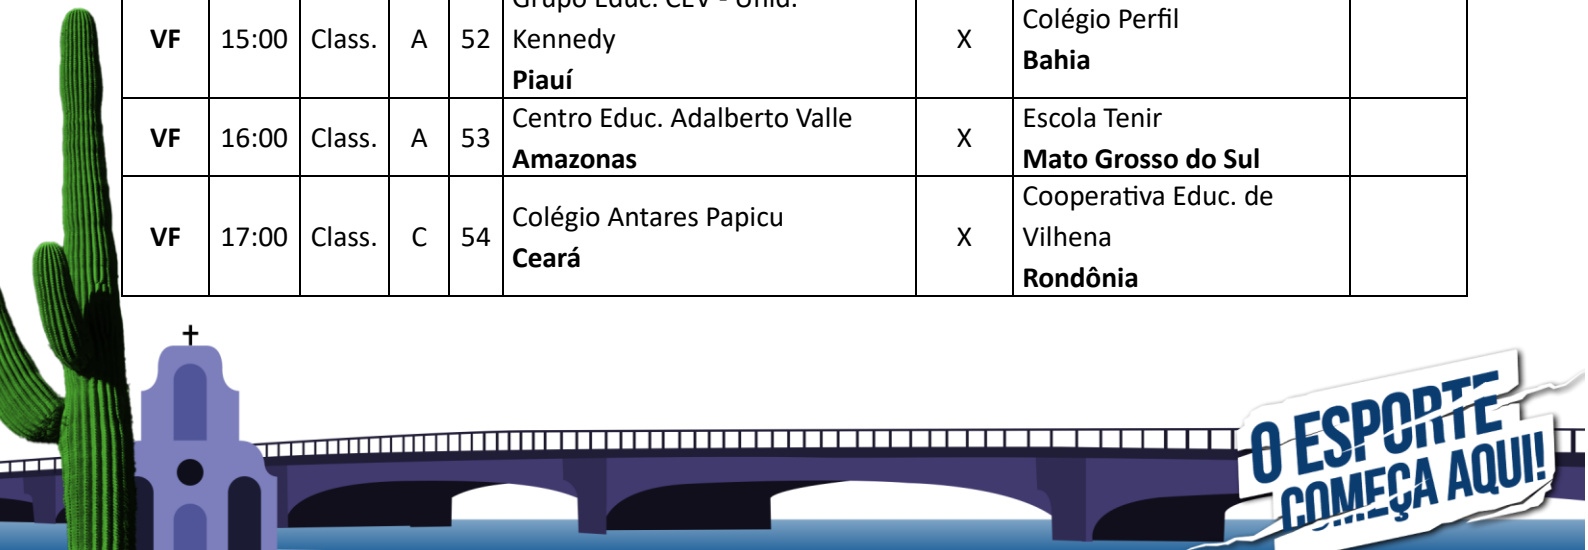

Dia: 22 de setembro de 2024.

Local: SESC Santo Amaro.

Endereço: Praça do Campo Santo, 1-101 - Santo Amaro, Recife - PE, 50100-210.

Mod.	Hora	Fase	Ch.	Nº	Equipe A	Placar	Equipe B	Parciais
VF	09:00	Class.	A	49	Escola Tenir Mato Grosso do Sul	X	Colégio Perfil Bahia	
VF	10:00	Class.	G	50	Col. Sta. Rosa de Lima Santa Catarina	X	E.E. Prof. Camilo Dias Roraima	
VF	11:00	Class.	H	51	Centro Educacional e Cultural – Meta Acre	X	Colégio Santa Rosa Pará	
VF	15:00	Class.	A	52	Grupo Educ. CEV - Unid. Kennedy Piauí	X	Colégio Perfil Bahia	
VF	16:00	Class.	A	53	Centro Educ. Adalberto Valle Amazonas	X	Escola Tenir Mato Grosso do Sul	
VF	17:00	Class.	C	54	Colégio Antares Papicu Ceará	X	Cooperativa Educ. de Vilhena Rondônia	

O ESPORTE COMEÇA AQUI!

Realização

Apoio