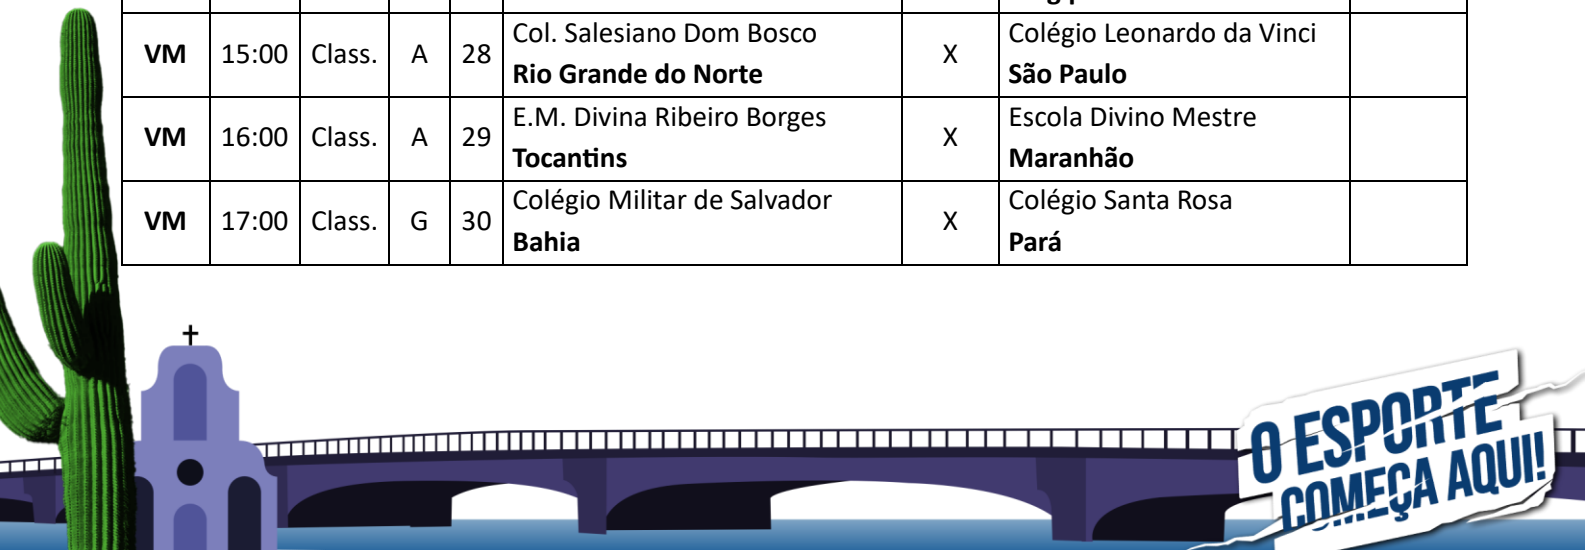

Dia: 21 de setembro de 2024.

Local: Escola Primeiro Passo e Colégio Grande Passo.

Endereço: Rua Waldemar Nery Carneiro Monteiro, 895 - Boa Viagem, Recife - PE, 51130-100.

Mod.	Hora	Fase	Ch.	Nº	Equipe A	Placar	Equipe B	Parciais
VM	09:00	Class.	A	25	Escola Divino Mestre Maranhão	X	Col. Salesiano Dom Bosco Rio Grande do Norte	
VM	10:00	Class.	G	26	E.E. Frei João Damasceno Mato Grosso do Sul	X	Colégio Militar de Salvador Bahia	
VM	11:00	Class.	D	27	Colégio Batista Santos Dumont Ceará	X	Colégio Intellectus Sergipe	
VM	15:00	Class.	A	28	Col. Salesiano Dom Bosco Rio Grande do Norte	X	Colégio Leonardo da Vinci São Paulo	
VM	16:00	Class.	A	29	E.M. Divina Ribeiro Borges Tocantins	X	Escola Divino Mestre Maranhão	
VM	17:00	Class.	G	30	Colégio Militar de Salvador Bahia	X	Colégio Santa Rosa Pará