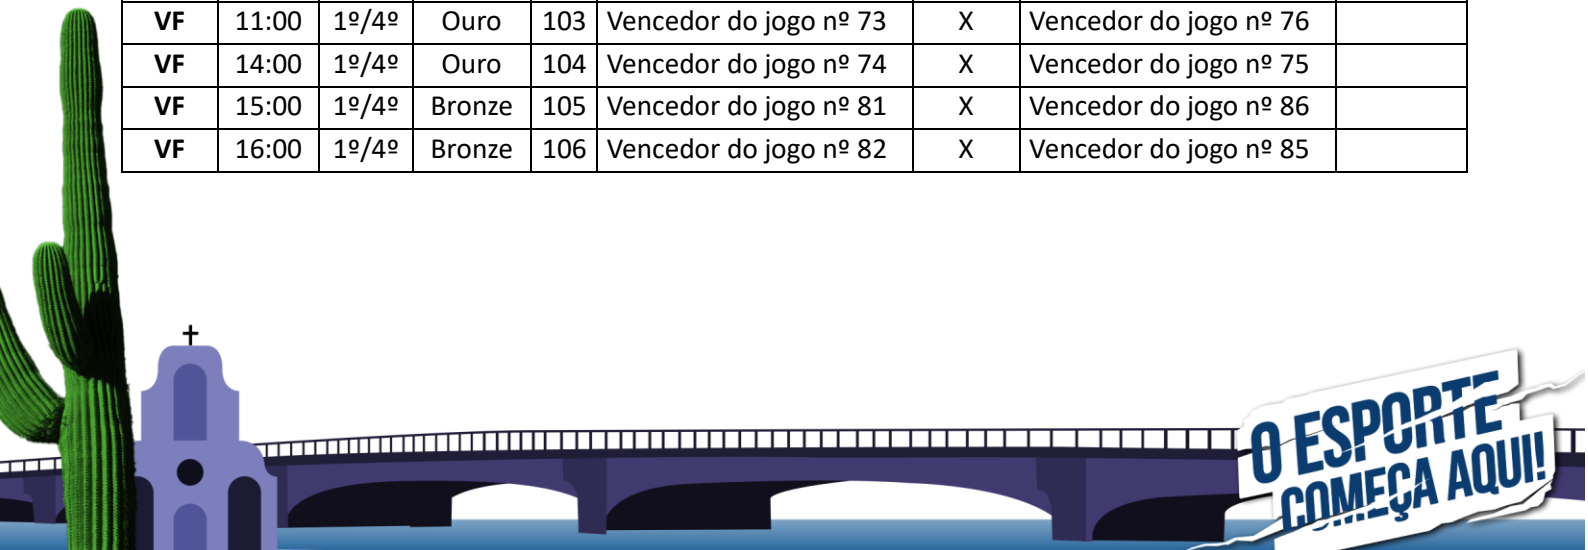

Dia: 23 de setembro de 2024.

Local: Faculdade Guararapes - UNIFG (Campus Guararapes).

Endereço: Rua Comendador José Didier, 27 - Piedade, Jaboatão dos Guararapes - PE, 54400-160.

Mod.	Hora	Fase	Ch.	Nº	Equipe A	Placar	Equipe B	Parciais
VM	09:00	1º/4º	Cobre	97	1º melhor 4º colocado	X	4º melhor 4º colocado	
VM	10:00	1º/4º	Cobre	98	2º melhor 4º colocado	X	3º melhor 4º colocado	
VM	11:00	1º/8º	Bronze	99	3º colocado da Chave C	X	3º colocado da Chave F	
VM	12:00	1º/8º	Bronze	100	3º colocado da Chave D	X	3º colocado da Chave E	

Dia: 24 de setembro de 2024.

Local: Uninassau - Campus Graças.

Endereço: Rua Guilherme Pinto, 114 - Graças, Recife - PE, 52011-210.

Mod.	Hora	Fase	Ch.	Nº	Equipe A	Placar	Equipe B	Parciais
VF	09:00	1º/4º	Prata	101	Vencedor do jogo nº 77	X	Vencedor do jogo nº 80	
VF	10:00	1º/4º	Prata	102	Vencedor do jogo nº 78	X	Vencedor do jogo nº 79	
VF	11:00	1º/4º	Ouro	103	Vencedor do jogo nº 73	X	Vencedor do jogo nº 76	
VF	14:00	1º/4º	Ouro	104	Vencedor do jogo nº 74	X	Vencedor do jogo nº 75	
VF	15:00	1º/4º	Bronze	105	Vencedor do jogo nº 81	X	Vencedor do jogo nº 86	
VF	16:00	1º/4º	Bronze	106	Vencedor do jogo nº 82	X	Vencedor do jogo nº 85	