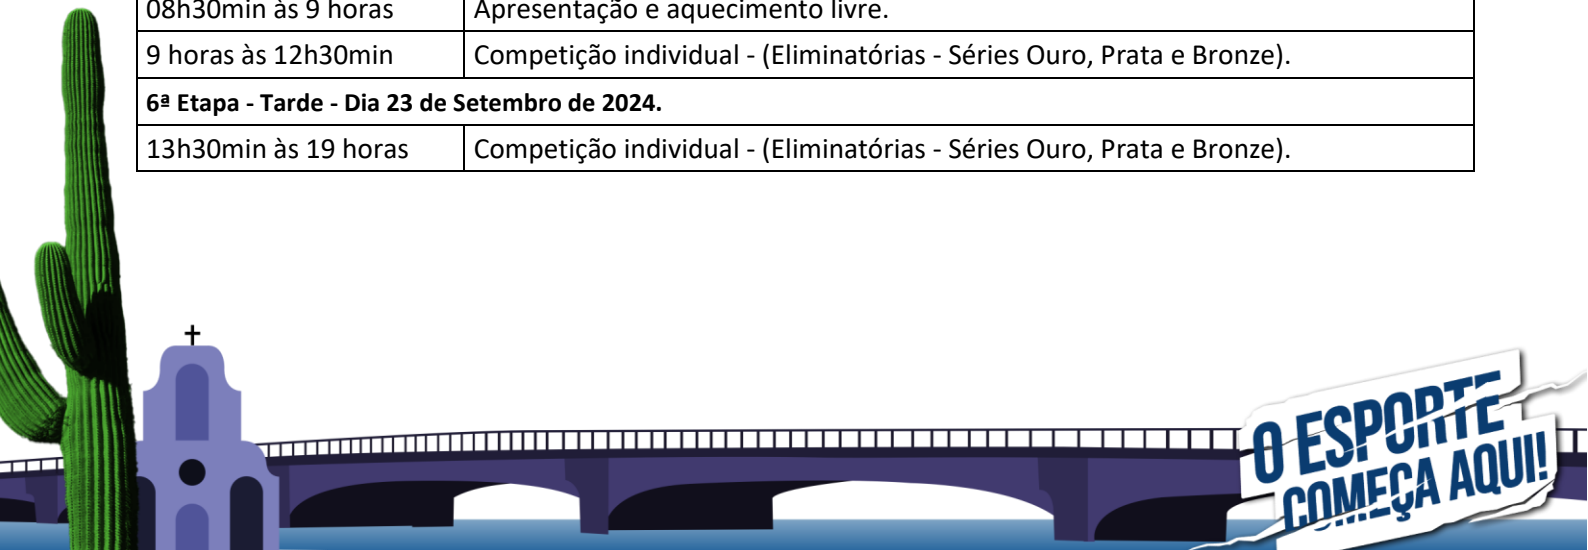

Jogos Escolares Brasileiros – JEB's 2024
Tênis de Mesa

Sede: Recife – PE.

Período: 20 a 24 de setembro de 2024.

1. Local da Competição.

Local: Ginásio do Complexo Santos Dumont.

Endereço: Rua Almirante Nelson Fernandes, S/N - Boa Viagem, Recife - PE, 51030-230.

2. Programação da Competição.

1ª Etapa - Manhã - Dia 21 de Setembro de 2024.	
08h30min às 9 horas	Apresentação e aquecimento livre.
9 horas às 12h30min	Competição por equipes.
2ª Etapa - Tarde - Dia 21 de Setembro de 2024.	
13h30min às 17h30min	Competição por equipes.

3ª Etapa - Manhã - Dia 22 de Setembro de 2024.	
08h30min às 9 horas	Apresentação e aquecimento livre.
9 horas às 12h30min	Competição por equipes.
4ª Etapa - Tarde - Dia 22 de Setembro de 2024	
13h30min às 19 horas	Competição individual - Fase de grupos.

5ª Etapa - Manhã - Dia 23 de Setembro de 2024.	
08h30min às 9 horas	Apresentação e aquecimento livre.
9 horas às 12h30min	Competição individual - (Eliminatórias - Séries Ouro, Prata e Bronze).
6ª Etapa - Tarde - Dia 23 de Setembro de 2024.	
13h30min às 19 horas	Competição individual - (Eliminatórias - Séries Ouro, Prata e Bronze).

**O ESPORTE
COMEÇA AQUI!**

Realização

Apoio