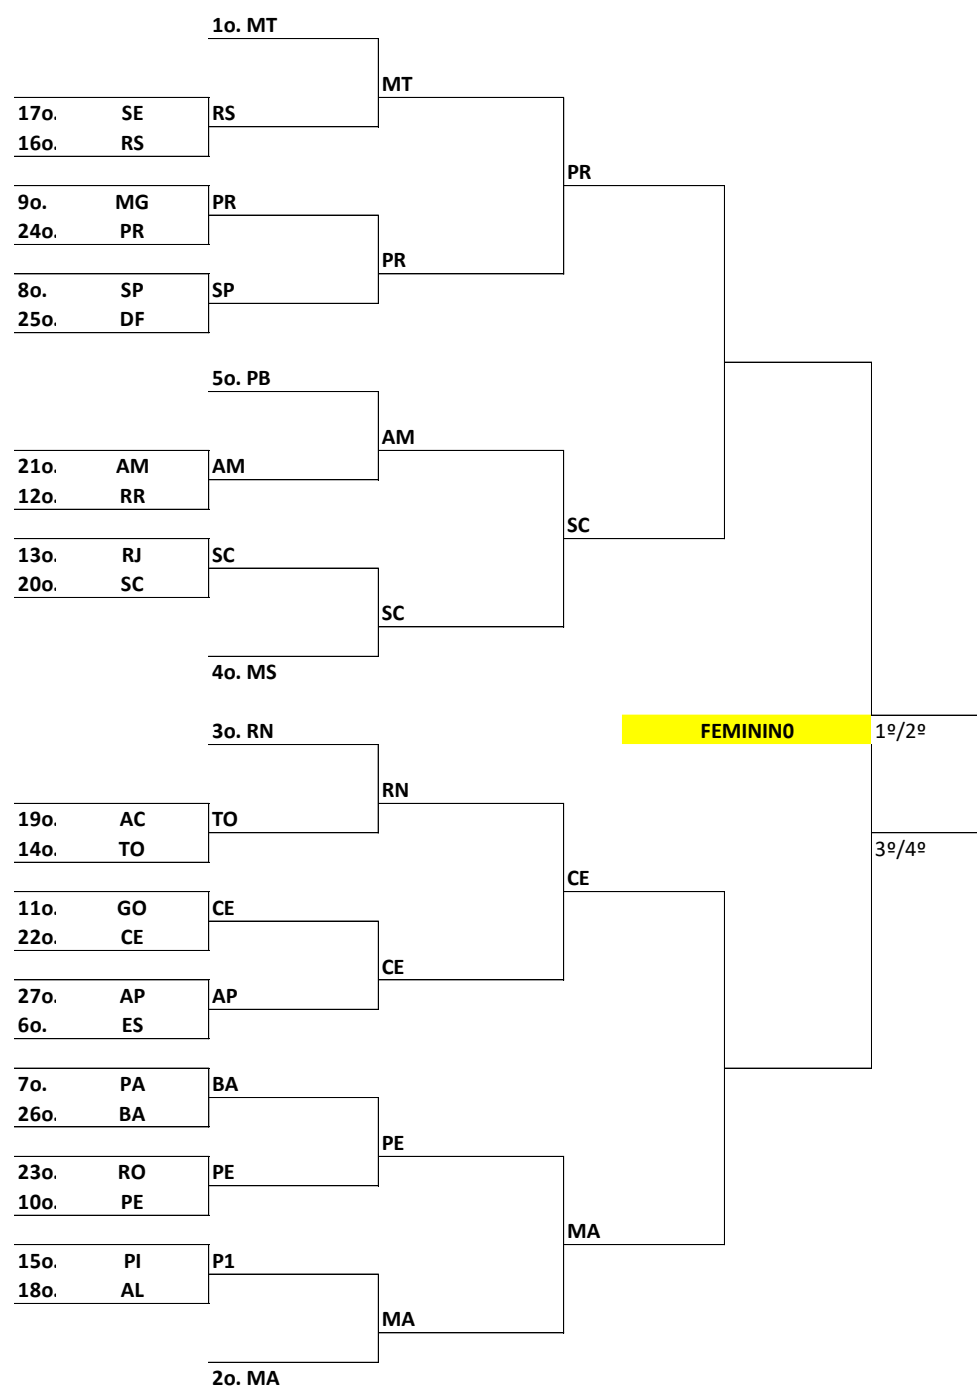

Jogos Escolares Brasileiros – JEB's 2024
Tênis de Mesa

Sede: Recife – PE.

Período: 20 a 24 de setembro de 2024.

1. Local da Competição.

Local: Ginásio do Complexo Santos Dumont.

Endereço: Rua Almirante Nelson Fernandes, S/N - Boa Viagem, Recife - PE, 51030-230.

5ª Etapa - Manhã - Dia 23 de Setembro de 2024.	
08h30min às 9 horas	Apresentação e aquecimento livre.
9 horas às 12h30min	Competição individual - (Eliminatórias - Séries Ouro, Prata e Bronze).
6ª Etapa - Tarde - Dia 23 de Setembro de 2024.	
13h30min às 19 horas	Competição individual - (Eliminatórias - Séries Ouro, Prata e Bronze).

**O ESPORTE
COMEÇA AQUI!**

Realização

Apoio

3. Resultados por Equipes - Eliminatória Simples.

Feminino

O ESPORTE COMEÇA AQUI!

CBDE
BRASIL

Masculino