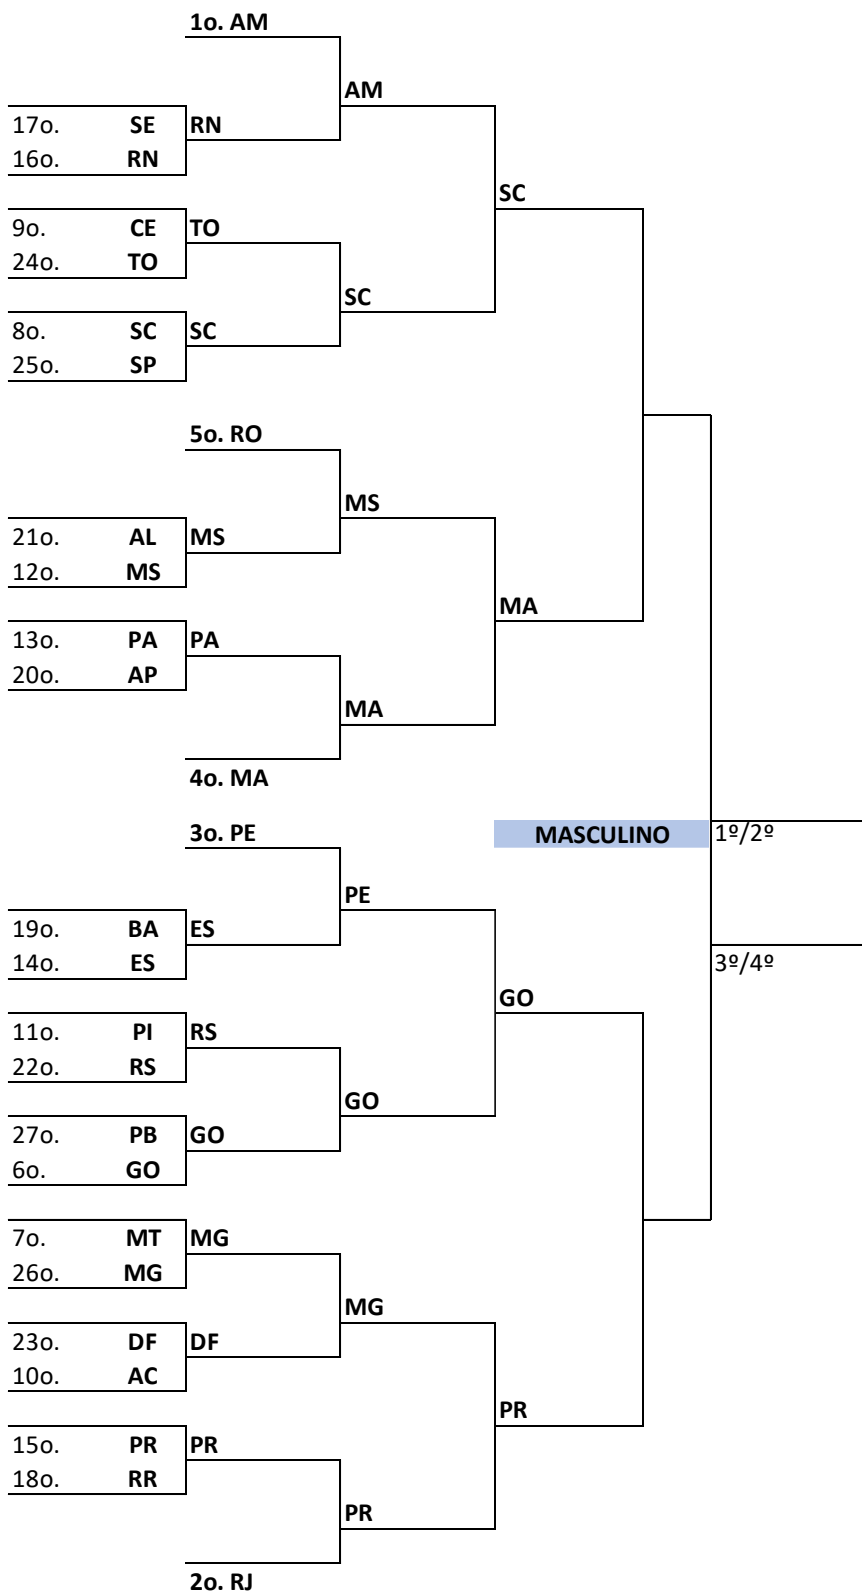

Jogos Escolares Brasileiros – JEB's 2024
Tênis de Mesa

Sede: Recife – PE.

Período: 20 a 24 de setembro de 2024.

1. Local da Competição.

Local: Ginásio do Complexo Santos Dumont.

Endereço: Rua Almirante Nelson Fernandes, S/N - Boa Viagem, Recife - PE, 51030-230.

5ª Etapa - Manhã - Dia 23 de Setembro de 2024.	
08h30min às 9 horas	Apresentação e aquecimento livre.
9 horas às 12h30min	Competição individual - (Eliminatórias - Séries Ouro, Prata e Bronze).
6ª Etapa - Tarde - Dia 23 de Setembro de 2024.	
13h30min às 19 horas	Competição individual - (Eliminatórias - Séries Ouro, Prata e Bronze).

**O ESPORTE
COMEÇA AQUI!**

Realização

Apoio

3. Resultados por Equipes - Eliminatória Simples.

Feminino

O ESPORTE COMEÇA AQUI!

CBDE
BRASIL

Masculino