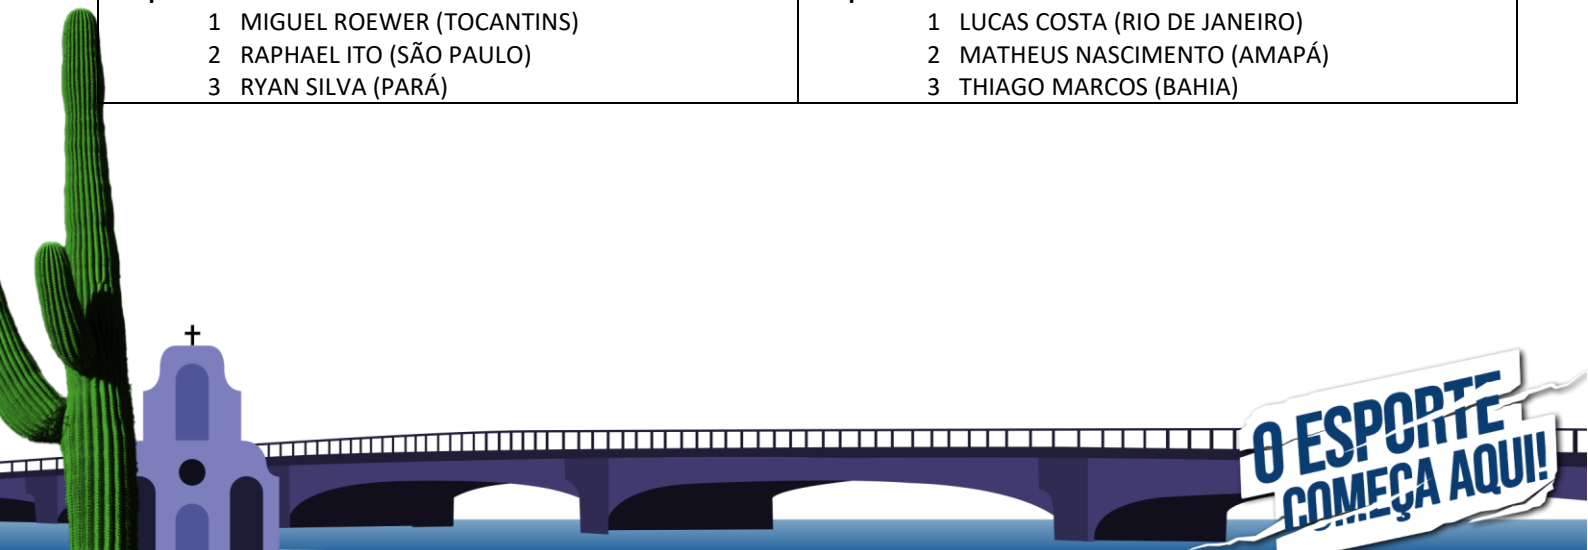

Grupo: 01 1 ARTUR JACOB (MARANHÃO) 2 FELIPE NOBRE (AMAZONAS) 3 GUSTAVO CAMPOS (MATO GROSSO)	Grupo: 10 1 RODRIGO JUNIOR (MINAS GERAIS) 2 JEFFERSON SILVA (PERNAMBUCO) 3 JOAO MEDEIROS (RORAIMA)
Grupo: 02 1 ANTONIO NUNES (CEARA) 2 OTAVIO MANEI (PARÁ) 3 ISRAEL JÚNIOR (PIAUÍ)	Grupo: 11 1 JOAO MENDONCA (MARANHÃO) 2 JOAO SOUZA (SERGIPE) 3 VINICIUS GUIA (PERNAMBUCO)
Grupo: 03 1 HENRIQUE ROCHA (PARANÁ) 2 LEONARDO KUOKAWA (MATO GROSSO DO SUL) 3 VINICIUS RECH (SANTA CATARINA)	Grupo: 12 1 CAUA CAMPOS (SERGIPE) 2 THIAGO ROCHA (PARAÍBA) 3 JOÃO FELIPE (ESPIRITO SANTO)
Grupo: 04 1 JOÃO LEITE (MINAS GERAIS) 2 GUSTAVO AVELAR (PARANÁ) 3 FELIPE OLIVEIRA (SANTA CATARINA)	Grupo: 13 1 JHAN GOMES (RORAIMA) 2 LEONARDO GIACOMELLI (RIO GRANDE DO SUL) 3 THIAGO CONDORI (GOIÁS)
Grupo: 05 1 ITALO JUNIOR (RONDONIA) 2 RUAN GABRIEL (ACRE) 3 MATEUS ALMEIDA (GOIÁS)	Grupo: 14 1 TAUÃ OLIVEIRA (RIO GRANDE DO NORTE) 2 FLÁVIO SEIXAS (ALAGOAS) 3 MARCOS SANTOS (DISTRITO FEDERAL)
Grupo: 06 1 LUCAS REIS (TOCANTINS) 2 PEDRO SIQUEIRA (RIO GRANDE DO NORTE) 3 JOSÉ NETO (RONDONIA)	Grupo: 15 1 FRANCISCO GUSTAVO (PIAUÍ) 2 MATHEUS MIRANDA (ESPIRITO SANTO) 3 ARGEMIRO CANDIDO (AMAZONAS)
Grupo: 07 1 MATHEUS YUOSHIOKA (AMAPÁ) 2 HEITOR MARIM (MATO GROSSO DO SUL) 3 CAYK SOUZA (ACRE)	Grupo: 16 1 NIELSON SILVA (BAHIA) 2 PAULO NETO (MATO GROSSO) 3 MATHEUS SILVA (RIO DE JANEIRO)
Grupo: 08 1 VITOR THIOFILO (SÃO PAULO) 2 MATHEUS SOUZA (ALAGOAS) 3 DANIEL ABRANTES (PARAÍBA)	Grupo: 17 1 ARTUR CANDIDO (RIO GRANDE DO SUL) 2 HEITOR LEITE (CEARA) 3 ALESSANDRO ALVES (DISTRITO FEDERAL)
Grupo: 09 1 MIGUEL ROEWER (TOCANTINS) 2 RAPHAEL ITO (SÃO PAULO) 3 RYAN SILVA (PARÁ)	Grupo: 18 1 LUCAS COSTA (RIO DE JANEIRO) 2 MATHEUS NASCIMENTO (AMAPÁ) 3 THIAGO MARCOS (BAHIA)

**O ESPORTE
COMEÇA AQUI!**

Realização

Apoio