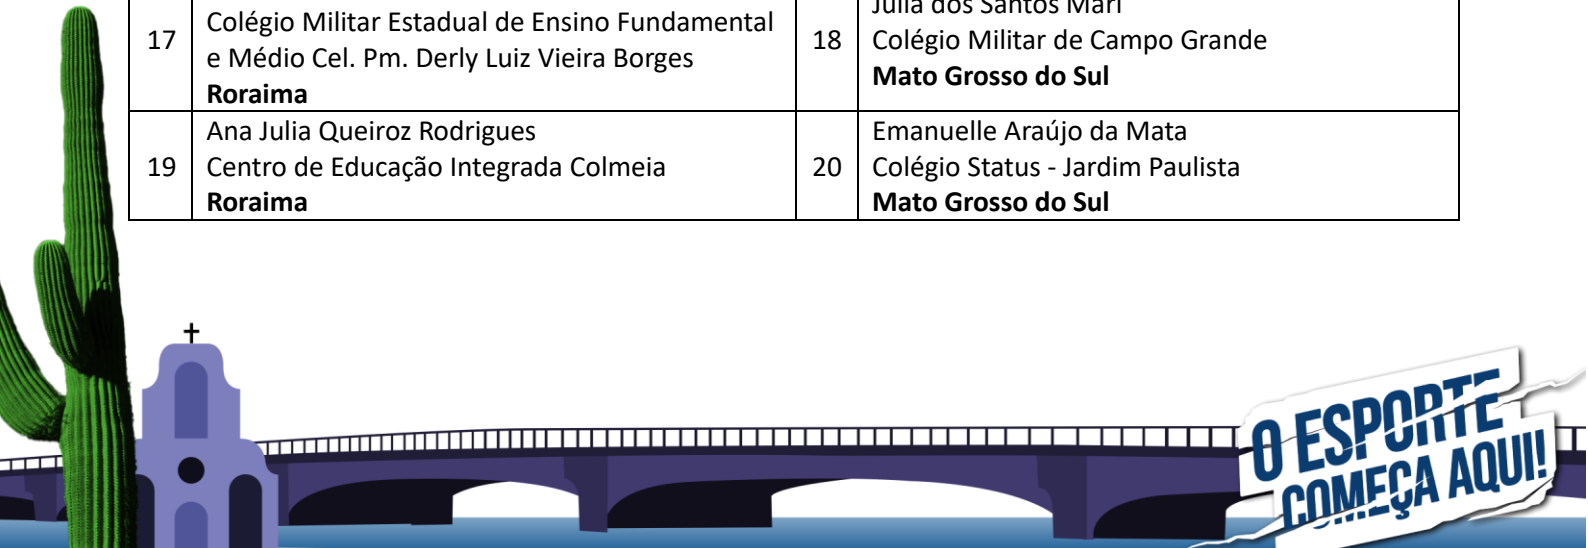

Data: 22 de setembro de 2024.			
Dia: Domingo.			
Início da competição: 17 horas.			
Arco		Maças	
1	Ana Flavia Braga E Silva Colégio Batista Mineiro - Unidade Castelo Minas Gerais	2	Ana Julia Martins dos Reis Cape Jd. Guanabara Rio de Janeiro
3	Nathalia Toledo Avelar dos Santos Colégio Santo Antônio Minas Gerais	4	Angelina Rodrigues Icasuriaga Pereira Colégio Alfa Cem Bilíngue Rio de Janeiro
5	Izadora Calixtro Marcovecchio Ramos Escola Profissional Dom Bosco Minas Gerais	6	Sophia do Nascimento Moura Cape Jd. Guanabara Rio de Janeiro
7	Clara Sophia Pieroni Barbosa E.E. Paraisense Minas Gerais	8	Valentina Barreto Salgado Colégio Maria Raythe - Associação Franciscana Nossa Senhora do Amparo Rio de Janeiro
9	Angela Lavini Noletto Oliveira Costa Inst. Divina Pastora AIMCA - Associação das Irmãs Missionárias Capuchinhas Maranhão	10	Izabella Alves Gomes dos Santos Colégio Jardins Sergipe
11	Ana Beatriz Soares Silva Colégio Militar Tiradentes I - São Luís Maranhão	12	Maria Vitoria Santos Silva Colégio Jardins Sergipe
13	Laysa Melissa Carreira Pereira Colégio O Bom Pastor Junior Maranhão	14	Ana Clara Ravazio Colégio Aprendiz Sergipe
15	Julia Gomes Teixeira H. Velma de Sousa Maranhão	16	Anny Beatriz Alves Lima Instituto Dom Fernando Gomes Sergipe
17	Bianca Galdino Leão Colégio Militar Estadual de Ensino Fundamental e Médio Cel. Pm. Derly Luiz Vieira Borges Roraima	18	Julia dos Santos Mari Colégio Militar de Campo Grande Mato Grosso do Sul
19	Ana Julia Queiroz Rodrigues Centro de Educação Integrada Colmeia Roraima	20	Emanuelle Araújo da Mata Colégio Status - Jardim Paulista Mato Grosso do Sul

**O ESPORTE
COMEÇA AQUI!**

Realização

Apoio