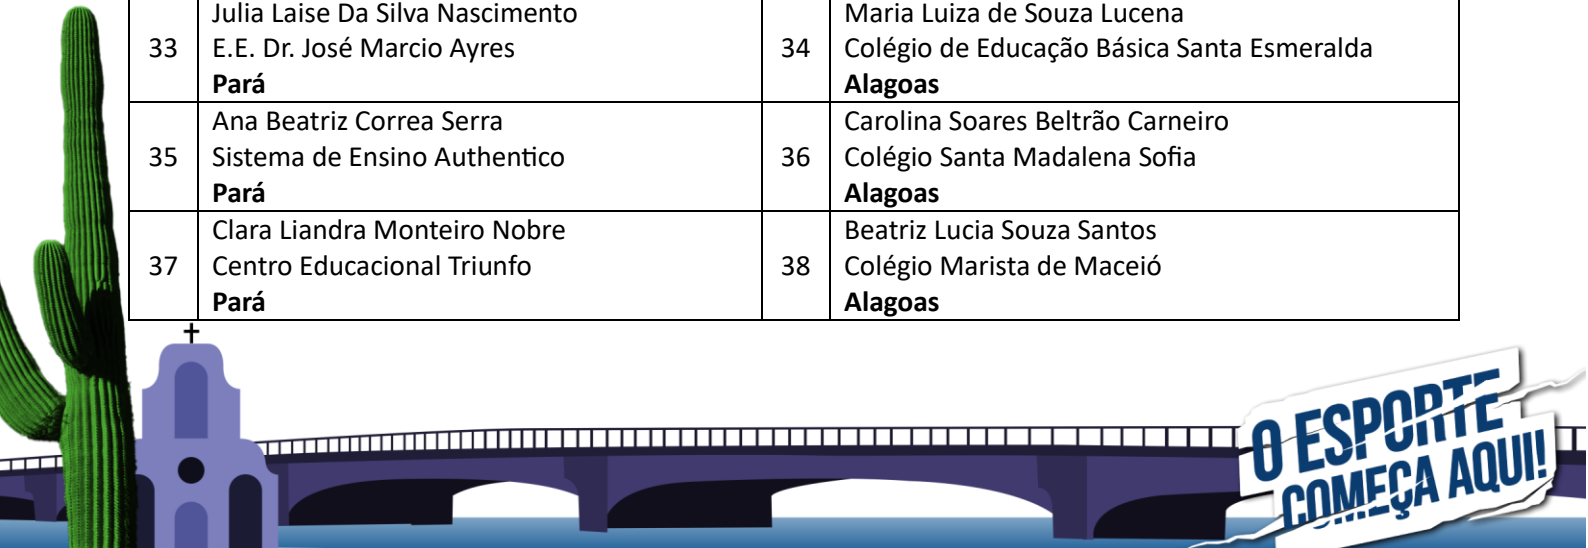

11	Carolina Soares Beltrão Carneiro Colégio Santa Madalena Sofia Alagoas	12	Ana Beatriz Correa Serra Sistema de Ensino Authentico Pará
13	Beatriz Lucia Souza Santos Colégio Marista de Maceió Alagoas	14	Clara Liandra Monteiro Nobre Centro Educacional Triunfo Pará
15	Beatriz Rocha Santos Colégio Marista de Maceió Alagoas	16	Kayla Isabelle Gomes De Paula C. E. Nossa Sra. do Perpétuo Socorro Pará
17	Pietra Guimarães da Luz Centro Educacional Roda Pião Santa Catarina	18	Maria Luiza R. Sarmento Cavalcanti Colégio Imaculada Conceição Paraíba
19	Eduarda Zimmermann Menestrina E.M. Paul Harris Santa Catarina	20	Alicia Caroline Jordão de Souza Colégio Motiva - Campina Grande Paraíba
21	Isabelle Miranda Nogueira Silva EBM José do Valle Pereira Santa Catarina	22	Maria Eduarda Rocha Bezerra Pinto Colégio e Curso Petrônio Figueiredo Paraíba
23	Sara Fidencio E.M. Presidente Castello Branco Santa Catarina	24	Mariana Araújo de Holanda Abreu Colégio e Curso HBE Paraíba
25	Rafaela Macchi Kendzerski Col. Metodista Americano Rio Grande Do Sul	26	Thaila Marianna de S. Sodre Passos Centro de Educação Colibri Candeias Bahia
27	Marina de Oliveira Soster Colegio Don Feliciano Rio Grande Do Sul	28	Clarissa Dantas Batista de Araújo Colégio Ômega Bahia
29	Anita Mendes Grandi Colégio Adventista de Porto Alegre Rio Grande Do Sul	30	Karen Santana Abreu Colégio Estadual Anfrisia Santiago Bahia
31	Cecilia Pufal Col. Monteiro Lobato Rio Grande Do Sul	32	Kerem Santos do Nascimento Colégio Estadual Josias de Almeida Melo Bahia
33	Julia Laise Da Silva Nascimento E.E. Dr. José Marcio Ayres Pará	34	Maria Luiza de Souza Lucena Colégio de Educação Básica Santa Esmeralda Alagoas
35	Ana Beatriz Correa Serra Sistema de Ensino Authentico Pará	36	Carolina Soares Beltrão Carneiro Colégio Santa Madalena Sofia Alagoas
37	Clara Liandra Monteiro Nobre Centro Educacional Triunfo Pará	38	Beatriz Lucia Souza Santos Colégio Marista de Maceió Alagoas

**O ESPORTE
COMEÇA AQUI!**

Realização

Apoio