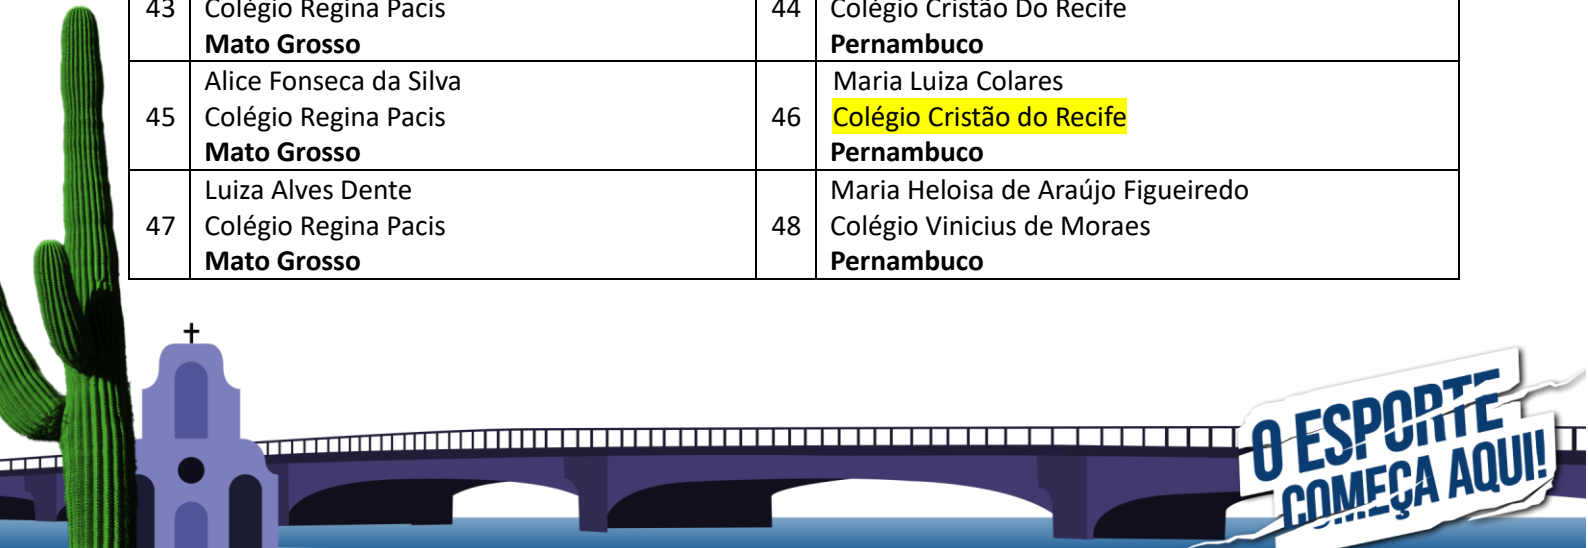

23	Maria Heloisa de Araújo Figueiredo Colégio Vinicius de Moraes Pernambuco	24	Luiza Alves Dente Colégio Regina Pacis Mato Grosso
25	Lays Machado Jorge Cat. Hélcio Rezende Dias - Sesi Araçás Espírito Santo	26	Julia Valentina dos Santos Lorenzatto Toledo C. Comunitário Paraná
27	Melissa Dias Ricas Varejão Escola SEB Espírito Santo	28	Andressa de Menezes Martins Escola Prof.ª Julia Wanderley Paraná
29	Ana Laura Gotardo Mendonca Cat. Laura Nascimento Loureiro - Sesi Laranjeiras Espírito Santo	30	Rayanne Ferreira Antunes Escola Mario Quintana Paraná
31	Valentina Marinho De Souza Cat. Hélcio Rezende Dias - Sesi Araçás Espírito Santo	32	Ana Vitoria Alves Da Rosa Escola Vila Verde Paraná
33	Beatriz Parrilha Bessa Esc. Primeiro Passo Acre	34	Nicolle Matos dos Santos Escola Americano do Brasil Goiás
35	Glenda Leticia Lima de Albuquerque Centro Educac. Marília Santana - Escola Sesi Acre	36	Giovanna Alessandra Belo Ostheimer E.E. Major Alberto Nobrega Goiás
37	Yasmin Lorem Lima da Fonseca Esc. Instituto Águias do Saber Acre	38	Alice Goncalves de Carvalho Centro de Ensino em Período Integral Americano do Brasil Goiás
39	Monalice Arara Pereira Esc. São Jose Acre	40	Lavinia Teixeira Araújo Colégio Lassale Goiás
41	Gabrielly Cerbelo da Costa Leite Colégio Piaget Mato Grosso	42	Natalia Guedes Dias Colégio Elo Pernambuco
43	Valentina Noletto Colégio Regina Pacis Mato Grosso	44	Thauane Vitoria De Santana Lourenco Colégio Cristão Do Recife Pernambuco
45	Alice Fonseca da Silva Colégio Regina Pacis Mato Grosso	46	Maria Luiza Colares Colégio Cristão do Recife Pernambuco
47	Luiza Alves Dente Colégio Regina Pacis Mato Grosso	48	Maria Heloisa de Araújo Figueiredo Colégio Vinicius de Moraes Pernambuco