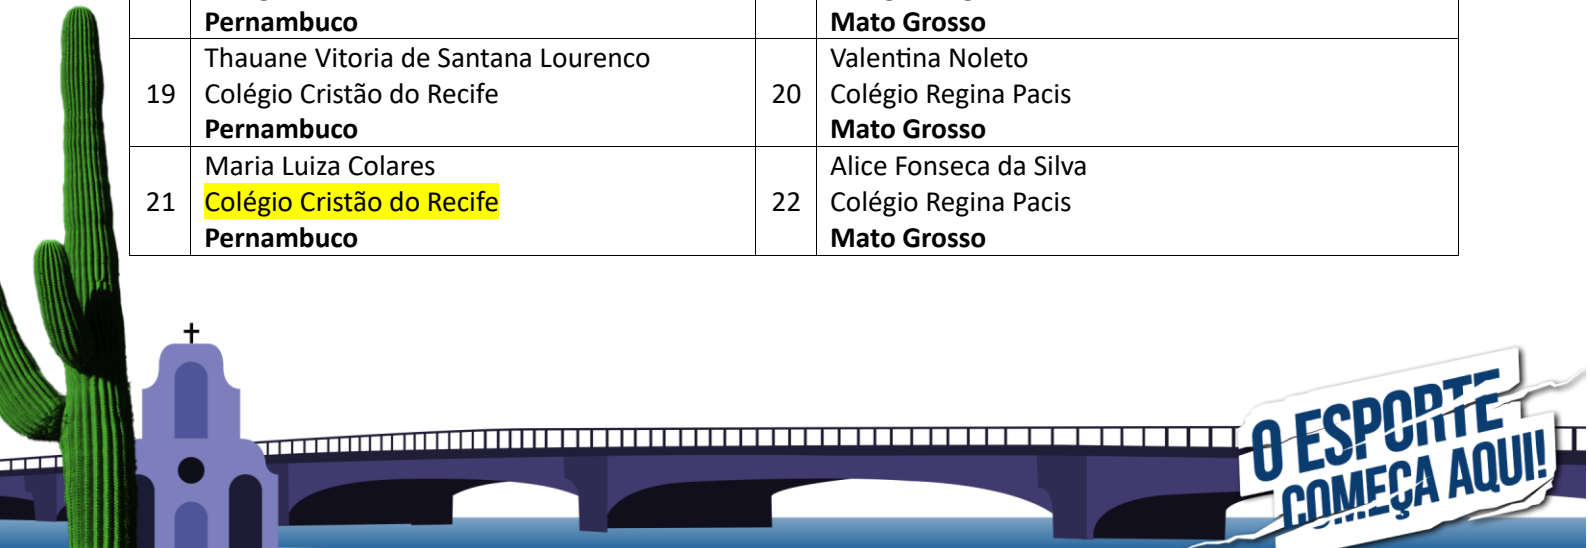

**O ESPORTE
COMEÇA AQUI!**

Realização

Apoio

- Grupo 3 – PR, ES, GO, AC, PE, MT.

Data: 22 de setembro de 2024.			
Dia: Domingo.			
Início da competição: 15 horas.			
Arco		Maças	
1	Julia Valentina dos S. Lorenzatto Toledo C. Comunitário Paraná	2	Lays Machado Jorge Cat. Hélcio Rezende Dias - Sesi Araçás Espírito Santo
3	Andressa de Menezes Martins Escola Prof.ª Julia Wanderley Paraná	4	Melissa Dias Ricas Varejão Escola SEB Espírito Santo
5	Rayanne Ferreira Antunes Escola Mario Quintana Paraná	6	Ana Laura Gotardo Mendonca Cat. Laura Nascimento Loureiro - Sesi Laranjeiras Espírito Santo
7	Ana Vitoria Alves da Rosa Escola Vila Verde Paraná	8	Valentina Marinho de Souza Cat. Hélcio Rezende Dias - Sesi Araçás Espírito Santo
9	Nicolle Matos dos Santos Escola Americano do Brasil Goiás	10	Beatriz Parrilha Bessa Esc. Primeiro Passo Acre
11	Giovanna Alessandra B. Ostheimer E.E. Major Alberto Nobrega Goiás	12	Glenda Leticia Lima de Albuquerque Centro Educacional Marilia Santana - Escola Sesi Acre
13	Alice Gonçalves de Carvalho Centro de Ensino em Período Integral Americano do Brasil Goiás	14	Yasmin Lorem Lima Da Fonseca Esc. Instituto Águias Do Saber Acre
15	Lavinia Teixeira Araújo Colégio Lassale Goiás	16	Monalice Arara Pereira Esc. São Jose Acre
17	Natalia Guedes Dias Colégio Elo Pernambuco	18	Gabrielly Cerbelo da Costa Leite Colégio Piaget Mato Grosso
19	Thauane Vitoria de Santana Lourenco Colégio Cristão do Recife Pernambuco	20	Valentina Noleto Colégio Regina Pacis Mato Grosso
21	Maria Luiza Colares Colégio Cristão do Recife Pernambuco	22	Alice Fonseca da Silva Colégio Regina Pacis Mato Grosso