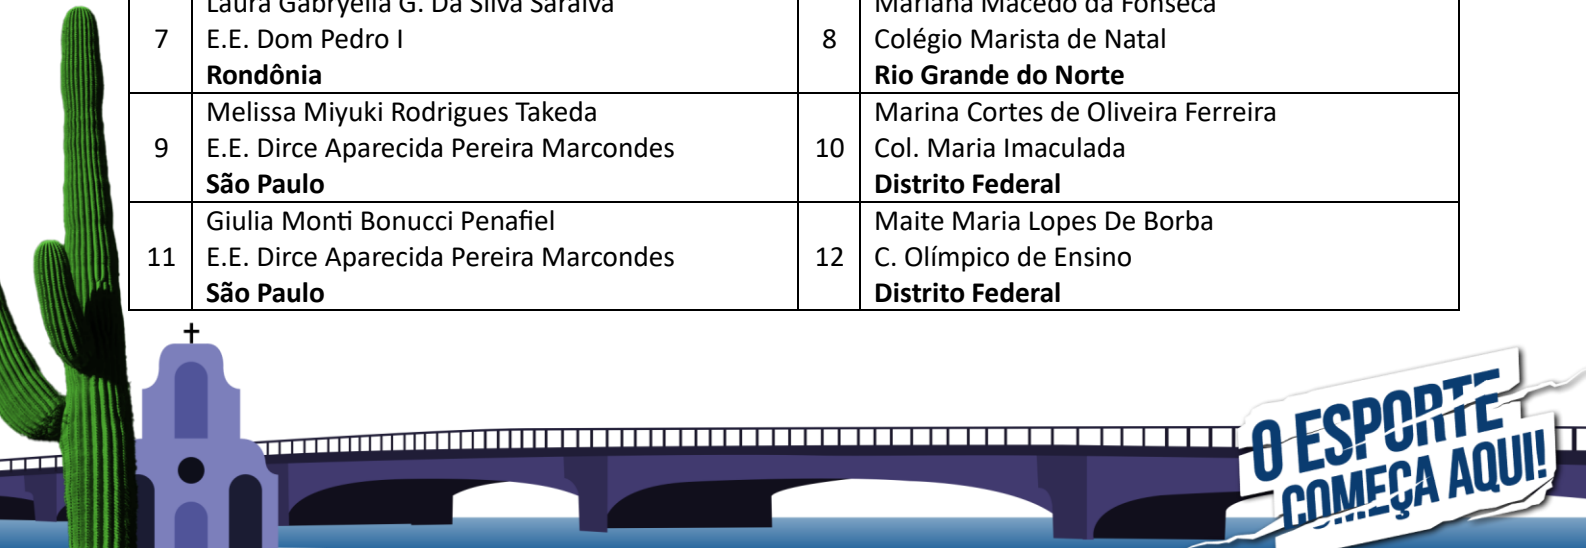

**O ESPORTE
COMEÇA AQUI!**

Realização

Apoio

39	Kayla Isabelle Gomes de Paula C. E. Nossa Sra. do Perpétuo Socorro Pará	40	Beatriz Rocha Santos Colégio Marista de Maceió Alagoas
41	Maria Luiza R. Sarmento Cavalcanti Colégio Imaculada Conceição Paraíba	42	Pietra Guimaraes da Luz Centro Educacional Roda Pião Santa Catarina
43	Alicia Caroline Jordão de Souza Colégio Motiva - Campina Grande Paraíba	44	Eduarda Zimmermann Menestrina E.M. Paul Harris Santa Catarina
45	Maria Eduarda Rocha Bezerra Pinto Colégio e Curso Petrônio Figueiredo Paraíba	46	Isabelle Miranda Nogueira Silva EBM José do Valle Pereira Santa Catarina
47	Mariana Araújo de Holanda Abreu Colégio e Curso HBE Paraíba	48	Sara Fidencio E.M. Presidente Castello Branco Santa Catarina

- Grupo 2 – RO, RN, SP, DF, CE.

Data: 22 de setembro de 2024.

Dia: Domingo.

Início da competição: 11 horas.

Arco		Maças	
1	Sarah Hadassa Almeida Morais Centro Educ. Cora Coralina Rondônia	2	Diana Moreno dos Santos Colégio Salesiano Dom Bosco Rio Grande do Norte
3	Kiara Moreira Carvalho Colégio Militar Dom Pedro II – Unidade II Rondônia	4	Maria Julia Lira Varela Colégio Salesiano Dom Bosco Rio Grande do Norte
5	Geovanna Dantas Souza E.E. Nossa Senhora do Amparo Rondônia	6	Carolina Flor dos Santos Centro de Educ. Integrada Romualdo Rio Grande do Norte
7	Laura Gabryella G. Da Silva Saraiva E.E. Dom Pedro I Rondônia	8	Mariana Macedo da Fonseca Colégio Marista de Natal Rio Grande do Norte
9	Melissa Miyuki Rodrigues Takeda E.E. Dirce Aparecida Pereira Marcondes São Paulo	10	Marina Cortes de Oliveira Ferreira Col. Maria Imaculada Distrito Federal
11	Giulia Monti Bonucci Penafiel E.E. Dirce Aparecida Pereira Marcondes São Paulo	12	Maite Maria Lopes De Borba C. Olímpico de Ensino Distrito Federal