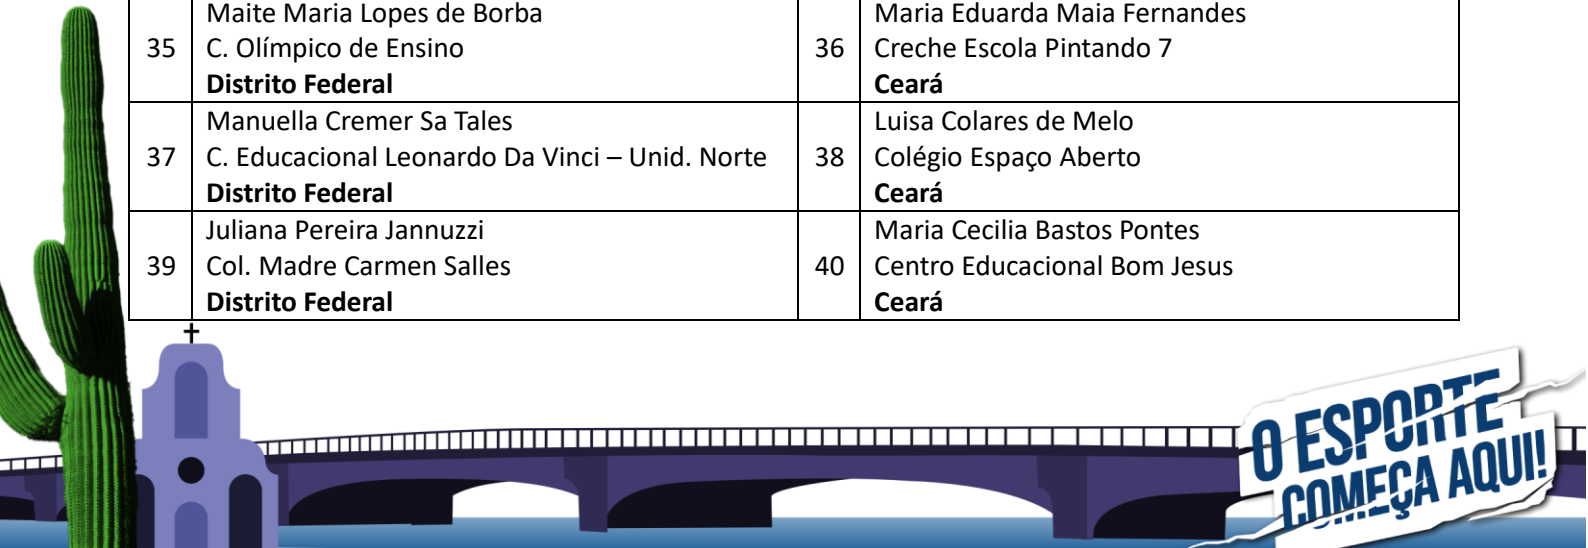

13	Nycolle Morena Camargo Pereira Colégio Fênix São Paulo	14	Manuella Cremer Sa Tales C. Educacional Leonardo Da Vinci – Unid Norte Distrito Federal
15	Alice Carolline Barbosa Inácio Unid. Municipal de Educação Pedro II São Paulo	16	Juliana Pereira Jannuzzi Col. Madre Carmen Salles Distrito Federal
17	Lara Sophia Andrade de Oliveira Centro Educ. Evandro Ayres de Moura Ceará	18	Sarah Hadassa Almeida Moraes Centro Educ. Cora Coralina Rondônia
19	Maria Eduarda Maia Fernandes Creche Escola Pintando 7 Ceará	20	Kiara Moreira Carvalho Colégio Militar Dom Pedro II – Unidade II Rondônia
21	Luisa Colares De Melo Colégio Espaço Aberto Ceará	22	Geovanna Dantas Souza E.E. Nossa Senhora do Amparo Rondônia
23	Maria Cecilia Bastos Pontes Centro Educacional Bom Jesus Ceará	24	Laura Gabryella Goncalves Da Silva Saraiva E.E. Dom Pedro I Rondônia
25	Diana Moreno dos Santos Colégio Salesiano Dom Bosco Rio Grande do Norte	26	Melissa Miyuki Rodrigues Takeda E.E. Dirce Aparecida Pereira Marcondes São Paulo
27	Maria Julia Lira Varela Colégio Salesiano Dom Bosco Rio Grande do Norte	28	Giulia Monti Bonucci Penafiel E.E. Dirce Aparecida Pereira Marcondes São Paulo
29	Carolina Flor dos Santos Centro de Educ. Integrada Romualdo Rio Grande do Norte	30	Nycolle Morena Camargo Pereira Colégio Fênix São Paulo
31	Mariana Macedo da Fonseca Colégio Marista de Natal Rio Grande do Norte	32	Alice Carolline Barbosa Inácio Unid. Municipal de Educação Pedro II São Paulo
33	Marina Cortes de Oliveira Ferreira Col. Maria Imaculada Distrito Federal	34	Lara Sophia Andrade de Oliveira Centro Educ. Evandro Ayres De Moura Ceará
35	Maite Maria Lopes de Borba C. Olímpico de Ensino Distrito Federal	36	Maria Eduarda Maia Fernandes Creche Escola Pintando 7 Ceará
37	Manuella Cremer Sa Tales C. Educacional Leonardo Da Vinci – Unid. Norte Distrito Federal	38	Luisa Colares de Melo Colégio Espaço Aberto Ceará
39	Juliana Pereira Jannuzzi Col. Madre Carmen Salles Distrito Federal	40	Maria Cecilia Bastos Pontes Centro Educacional Bom Jesus Ceará

**O ESPORTE
COMEÇA AQUI!**

Realização

Apoio