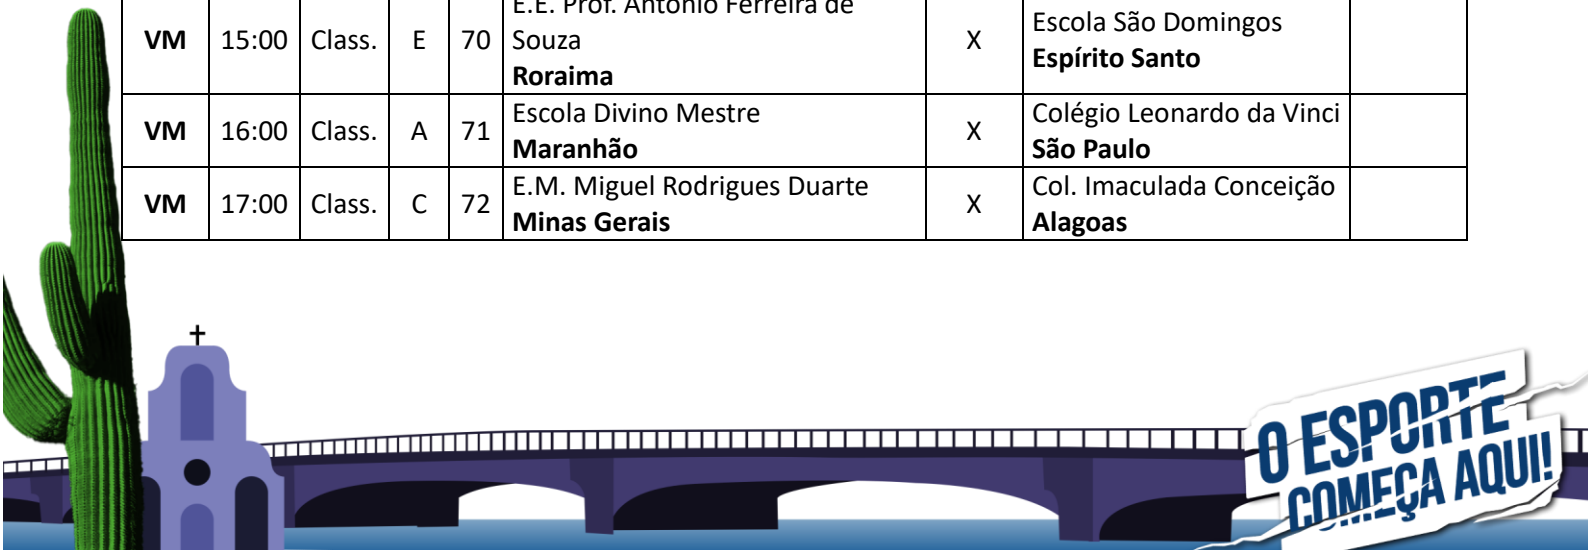

Realização

Apoio

Dia: 22 de setembro de 2024.

Local: Escola Primeiro Passo e Colégio Grande Passo.

Endereço: Rua Waldemar Nery Carneiro Monteiro, 895 - Boa Viagem, Recife - PE, 51130-100.

Mod.	Hora	Fase	Ch.	Nº	Equipe A	Placar	Equipe B	Parciais
VM	09:00	Class.	B	61	Escola Barão do Rio Branco Santa Catarina	X	E.E. Barão do Rio Branco Amapá	
VM	10:00	Class.	C	62	Col. Imaculada Conceição Alagoas	X	E.E. Gonçalves Dias Rondônia	
VM	11:00	Class.	F	63	CEF 11 do Gama Distrito Federal	X	Centro Educacional e Cultural – Meta Acre	
VM	15:00	Class.	B	64	Centro Educ. Adalberto Valle Amazonas	X	E.E. Barão do Rio Branco Amapá	
VM	16:00	Class.	B	59	Col. Bom Jesus N. Sra. de Lourdes Paraná	X	Escola Barão do Rio Branco Santa Catarina	
VM	17:00	Class.	C	66	Geo Felix Mielli Venerando Rio de Janeiro	X	E.E. Gonçalves Dias Rondônia	

Dia: 22 de setembro de 2024.

Local: Colégio Marista São Luis – **Quadra 1.**

Endereço: Av. Rui Barbosa, 1104 - Graças, Recife - PE, 52050-000.

Mod.	Hora	Fase	Ch.	Nº	Equipe A	Placar	Equipe B	Parciais
VM	09:00	Class.	A	67	Colégio Leonardo da Vinci São Paulo	X	E.M. Divina Ribeiro Borges Tocantins	
VM	10:00	Class.	G	68	Colégio Santa Rosa Pará	X	E.E. Frei João Damasceno Mato Grosso do Sul	
VM	11:00	Class.	H	69	Col. Evangélico Panambi Rio Grande do Sul	X	Inst. Dom Barreto -Centro Piauí	
VM	15:00	Class.	E	70	E.E. Prof. Antônio Ferreira de Souza Roraima	X	Escola São Domingos Espírito Santo	
VM	16:00	Class.	A	71	Escola Divino Mestre Maranhão	X	Colégio Leonardo da Vinci São Paulo	
VM	17:00	Class.	C	72	E.M. Miguel Rodrigues Duarte Minas Gerais	X	Col. Imaculada Conceição Alagoas	