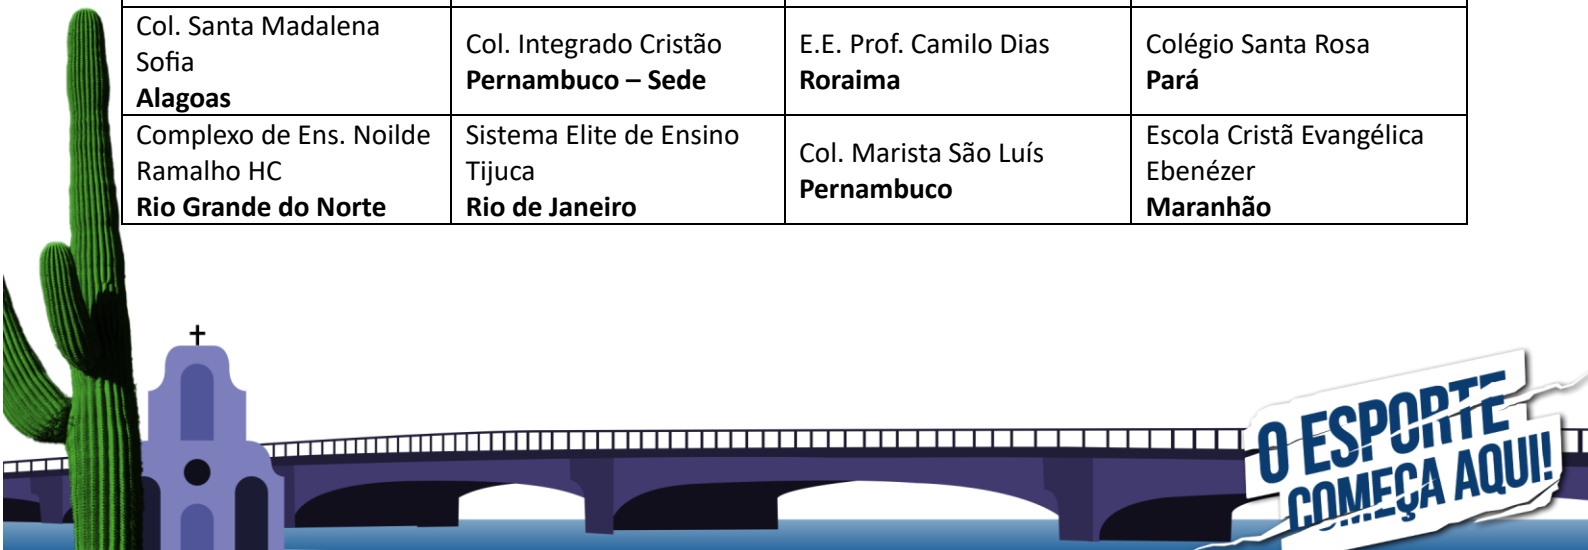

Jogos Escolares Brasileiros – JEB's 2024

Voleibol

Sede: Recife – PE.

Período: 20 a 26 de setembro de 2024.

1. Comunicado.

Conforme descrito no artigo 11 do Regulamento Específico do Voleibol, fica determinado que o tempo de aquecimento será de 4 minutos na rede.

2. Chaveamentos.

Voleibol Feminino.

Chave A	Chave B	Chave C	Chave D
Chave Educ. CEV - Unid. Kennedy Piauí	Escola São Domingos Espírito Santo	Escola Conexão Aquarela Amapá	Colégio Nacional - Unid. IV Minas Gerais
Colégio Perfil Bahia	Colégio Serios Distrito Federal	Escola Sta. Teresinha do Menino Jesus Paraná	Col. Evangélico Alberto Torres Rio Grande do Sul
Centro Educ. Adalberto Valle Amazonas	Centro de Excel. Master Sergipe	Colégio Antares Papicu Ceará	Colégio Fato Mato Grosso
Escola Tenir Mato Grosso do Sul	Educandário Nascentes do Araguaia Goiás	Cooperativa Educ. de Vilhena Rondônia	Col. Amorim Sta. Teresa São Paulo
Chave E	Chave F	Chave G	Chave H
Colégio Motiva Tambaú - João Pessoa Paraíba	Colégio Santa Cruz Tocantins	Col. Sta. Rosa de Lima Santa Catarina	Centro Educacional e Cultural – Meta Acre
Col. Santa Madalena Sofia Alagoas	Col. Integrado Cristão Pernambuco – Sede	E.E. Prof. Camilo Dias Roraima	Colégio Santa Rosa Pará
Complexo de Ens. Noilde Ramalho HC Rio Grande do Norte	Sistema Elite de Ensino Tijuca Rio de Janeiro	Col. Marista São Luís Pernambuco	Escola Cristã Evangélica Ebenézer Maranhão

**O ESPORTE
COMEÇA AQUI!**

Realização

Apoio