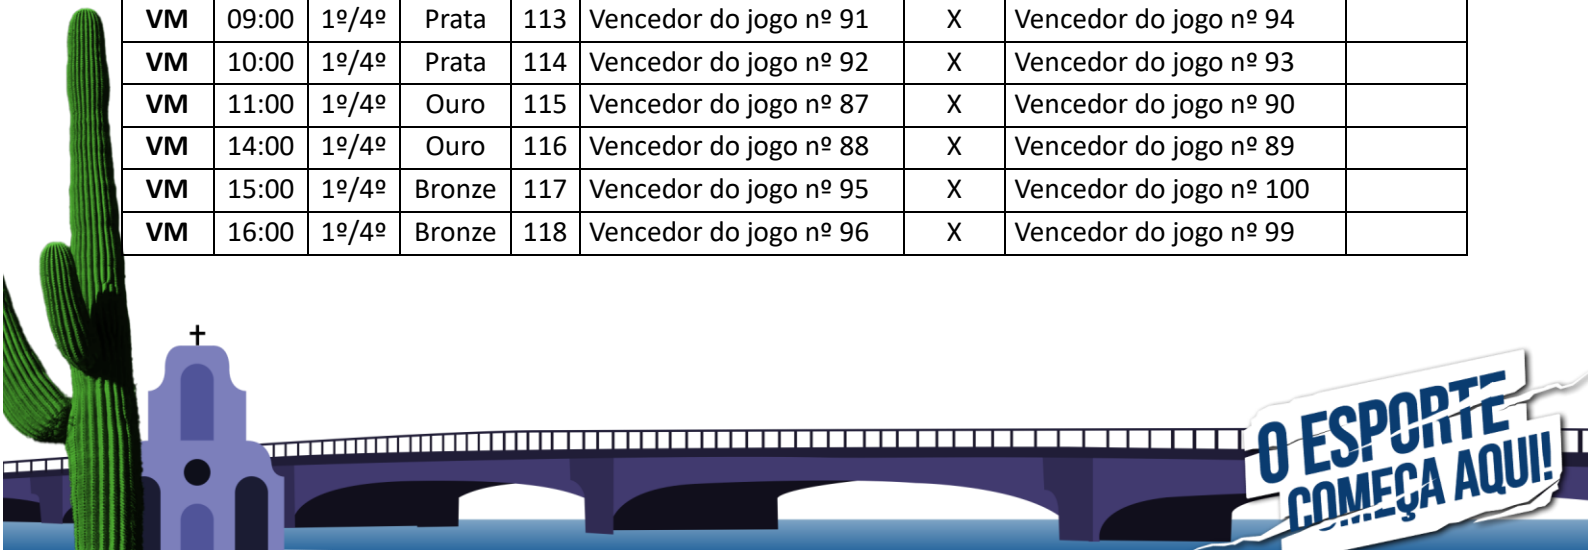

Dia: 23 de setembro de 2024.

Local: Faculdade Guararapes - UNIFG (Campus Guararapes).

Endereço: Rua Comendador José Didier, 27 - Piedade, Jaboatão dos Guararapes - PE, 54400- 160.

Mod.	Hora	Fase	Ch.	Nº	Equipe A	Placar	Equipe B	Parciais
VM	09:00	1º/4º	Cobre	97	1º melhor 4º colocado	X	4º melhor 4º colocado	
VM	10:00	1º/4º	Cobre	98	2º melhor 4º colocado	X	3º melhor 4º colocado	
VM	11:00	1º/8º	Bronze	99	3º colocado da Chave C	X	3º colocado da Chave F	
VM	12:00	1º/8º	Bronze	100	3º colocado da Chave D	X	3º colocado da Chave E	

Dia: 24 de setembro de 2024.

Local: Colégio Boa Viagem - CBV Boa Viagem.

Endereço: Rua Professor Eduardo Wanderley, 539 – Boa Viagem, Recife – PE 51020170.

Mod.	Hora	Fase	Ch.	Nº	Equipe A	Placar	Equipe B	Parciais
VF	09:00	5º/8º	Prata	107	Perdedor do jogo nº 77	X	Perdedor do jogo nº 80	
VF	10:00	5º/8º	Prata	108	Perdedor do jogo nº 78	X	Perdedor do jogo nº 79	
VF	11:00	5º/8º	Ouro	109	Perdedor do jogo nº 73	X	Perdedor do jogo nº 76	
VF	14:00	5º/8º	Ouro	110	Perdedor do jogo nº 74	X	Perdedor do jogo nº 75	
VF	15:00	5º/8º	Bronze	111	Perdedor do jogo nº 81	X	Perdedor do jogo nº 86	
VF	16:00	5º/8º	Bronze	112	Perdedor do jogo nº 82	X	Perdedor do jogo nº 85	

Dia: 24 de setembro de 2024.

Local: Colégio Marista São Luis – Quadra 1.

Endereço: Av. Rui Barbosa, 1104 - Graças, Recife - PE, 52050-000.

Mod.	Hora	Fase	Ch.	Nº	Equipe A	Placar	Equipe B	Parciais
VM	09:00	1º/4º	Prata	113	Vencedor do jogo nº 91	X	Vencedor do jogo nº 94	
VM	10:00	1º/4º	Prata	114	Vencedor do jogo nº 92	X	Vencedor do jogo nº 93	
VM	11:00	1º/4º	Ouro	115	Vencedor do jogo nº 87	X	Vencedor do jogo nº 90	
VM	14:00	1º/4º	Ouro	116	Vencedor do jogo nº 88	X	Vencedor do jogo nº 89	
VM	15:00	1º/4º	Bronze	117	Vencedor do jogo nº 95	X	Vencedor do jogo nº 100	
VM	16:00	1º/4º	Bronze	118	Vencedor do jogo nº 96	X	Vencedor do jogo nº 99	