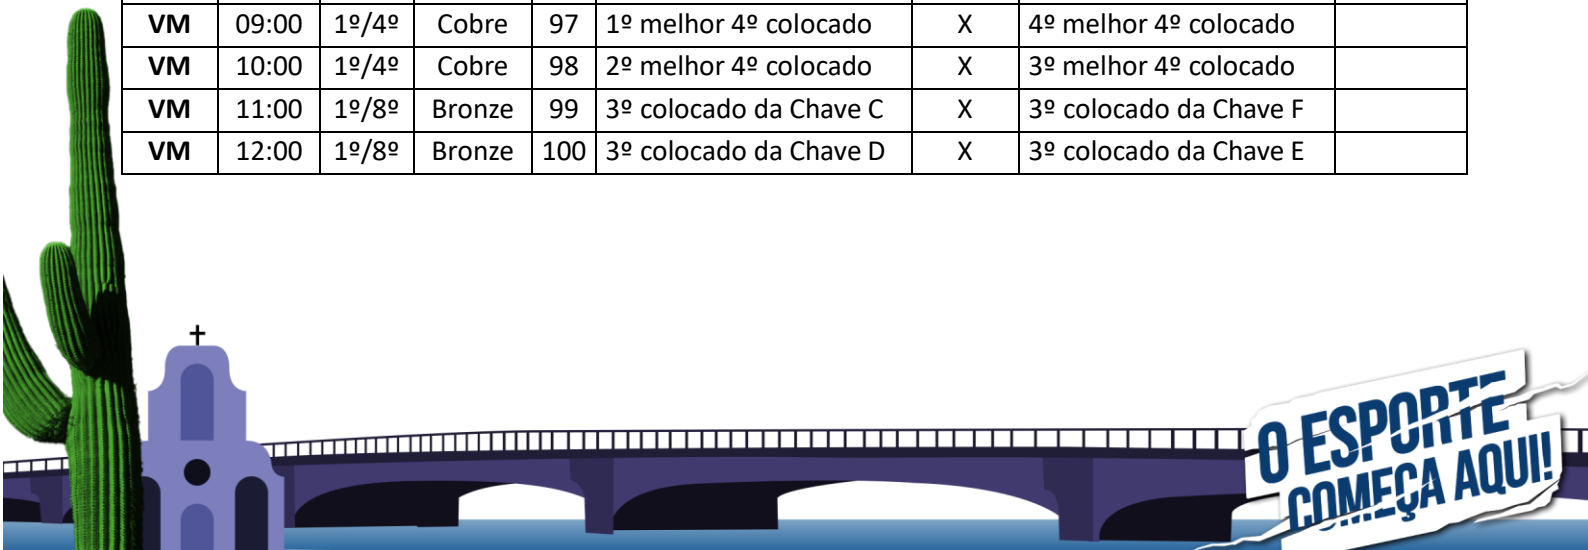

Dia: 23 de setembro de 2024.

Local: Uninassau - Campus Graças.

Endereço: Rua Guilherme Pinto, 114 - Graças, Recife - PE, 52011-210.

Mod.	Hora	Fase	Ch.	Nº	Equipe A	Placar	Equipe B	Parciais
VM	09:00	1º/8º	Prata	92	2º colocado da Chave B	X	2º colocado da Chave G	
VM	10:00	1º/8º	Prata	93	2º colocado da Chave C	X	2º colocado da Chave F	
VM	11:00	1º/8º	Prata	94	2º colocado da Chave D	X	2º colocado da Chave E	
VM	14:00	1º/8º	Bronze	95	3º colocado da Chave A	X	3º colocado da Chave H	
VM	15:00	1º/8º	Bronze	96	3º colocado da Chave B	X	3º colocado da Chave G	

Dia: 23 de setembro de 2024.

Local: Faculdade Guararapes - UNIFG (Campus Guararapes).

Endereço: Rua Comendador José Didier, 27 - Piedade, Jaboatão dos Guararapes - PE, 54400- 160.

Mod.	Hora	Fase	Ch.	Nº	Equipe A	Placar	Equipe B	Parciais
VM	09:00	1º/4º	Cobre	97	1º melhor 4º colocado	X	4º melhor 4º colocado	
VM	10:00	1º/4º	Cobre	98	2º melhor 4º colocado	X	3º melhor 4º colocado	
VM	11:00	1º/8º	Bronze	99	3º colocado da Chave C	X	3º colocado da Chave F	
VM	12:00	1º/8º	Bronze	100	3º colocado da Chave D	X	3º colocado da Chave E	