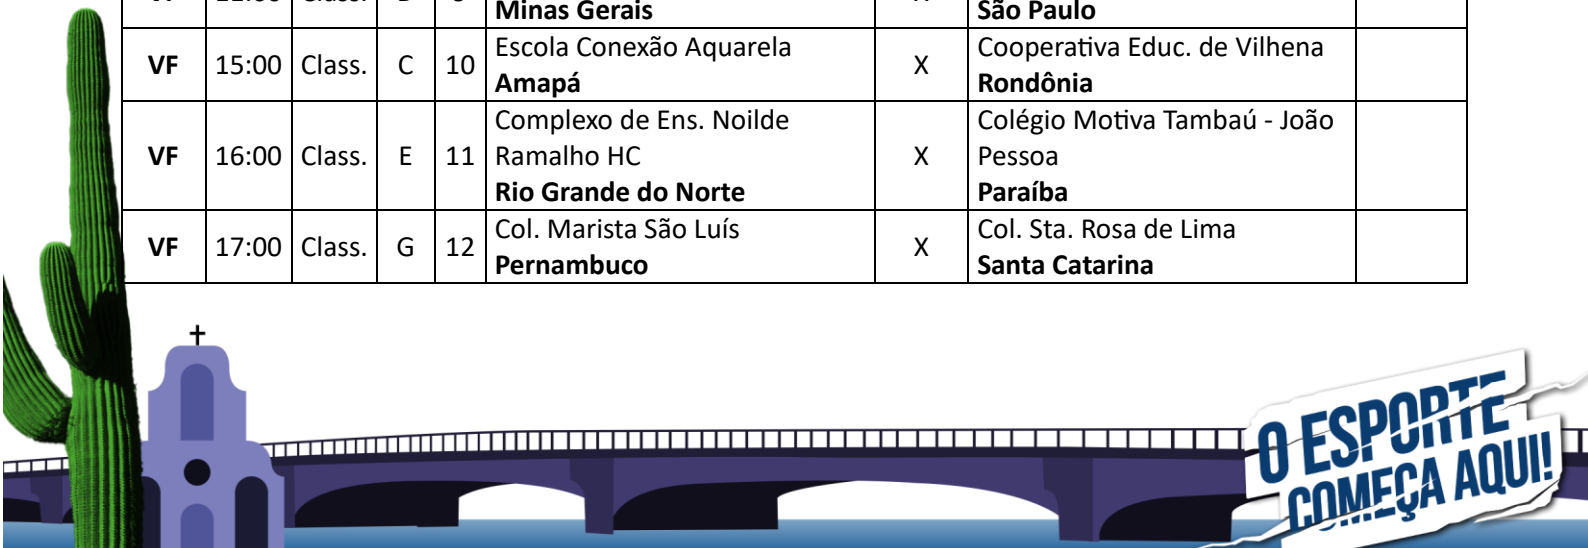

VOLEIBOL

Nº 2

20/09/2024

**O ESPORTE
COMEÇA AQUI!**

Realização

Apoio

**Jogos Escolares Brasileiros – JEB's 2024****Voleibol****Sede:** Recife – PE.**Período:** 20 a 26 de setembro de 2024.**1. Comunicado.**

Realização

Apoio

3. Programação de Jogos.

Dia: 21 de setembro de 2024.								
Local: Uninassau - Campus Graças.								
Endereço: Rua Guilherme Pinto, 114 - Graças, Recife - PE, 52011-210.								
Mod.	Hora	Fase	Ch.	Nº	Equipe A	Placar	Equipe B	Parciais
VF	09:00	Class.	B	1	Colégio Serios Distrito Federal	X	Centro de Excel. Master Sergipe	
VF	10:00	Class.	H	2	Colégio Santa Rosa Pará	X	Escola Cristã Evangélica Ebenézer Maranhão	
VF	11:00	Class.	B	3	Escola São Domingos Espírito Santo	X	Educandário Nascentes do Araguaia Goiás	
VF	15:00	Class.	A	4	Grupo Educ. CEV - Unid. Kennedy Piauí	X	Escola Tenir Mato Grosso do Sul	
VF	16:00	Class.	A	5	Colégio Perfil Bahia	X	Centro Educ. Adalberto Valle Amazonas	
VF	17:00	Class.	H	6	Escola Cristã Evangélica Ebenézer Maranhão	X	Centro Educacional e Cultural – Meta Acre	

Dia: 21 de setembro de 2024.								
Local: Colégio Marista São Luís – Quadra 1.								
Endereço: Av. Rui Barbosa, 1104 - Graças, Recife - PE, 52050-000.								
Mod.	Hora	Fase	Ch.	Nº	Equipe A	Placar	Equipe B	Parciais
VF	09:00	Class.	A	7	Centro Educ. Adalberto Valle Amazonas	X	Grupo Educ. CEV - Unid. Kennedy Piauí	
VF	10:00	Class.	G	8	E.E. Prof. Camilo Dias Roraima	X	Col. Marista São Luís Pernambuco	
VF	11:00	Class.	D	9	Colégio Nacional - Unid. IV Minas Gerais	X	Col. Amorim Sta. Teresa São Paulo	
VF	15:00	Class.	C	10	Escola Conexão Aquarela Amapá	X	Cooperativa Educ. de Vilhena Rondônia	
VF	16:00	Class.	E	11	Complexo de Ens. Noilde Ramalho HC Rio Grande do Norte	X	Colégio Motiva Tambaú - João Pessoa Paraíba	
VF	17:00	Class.	G	12	Col. Marista São Luís Pernambuco	X	Col. Sta. Rosa de Lima Santa Catarina	