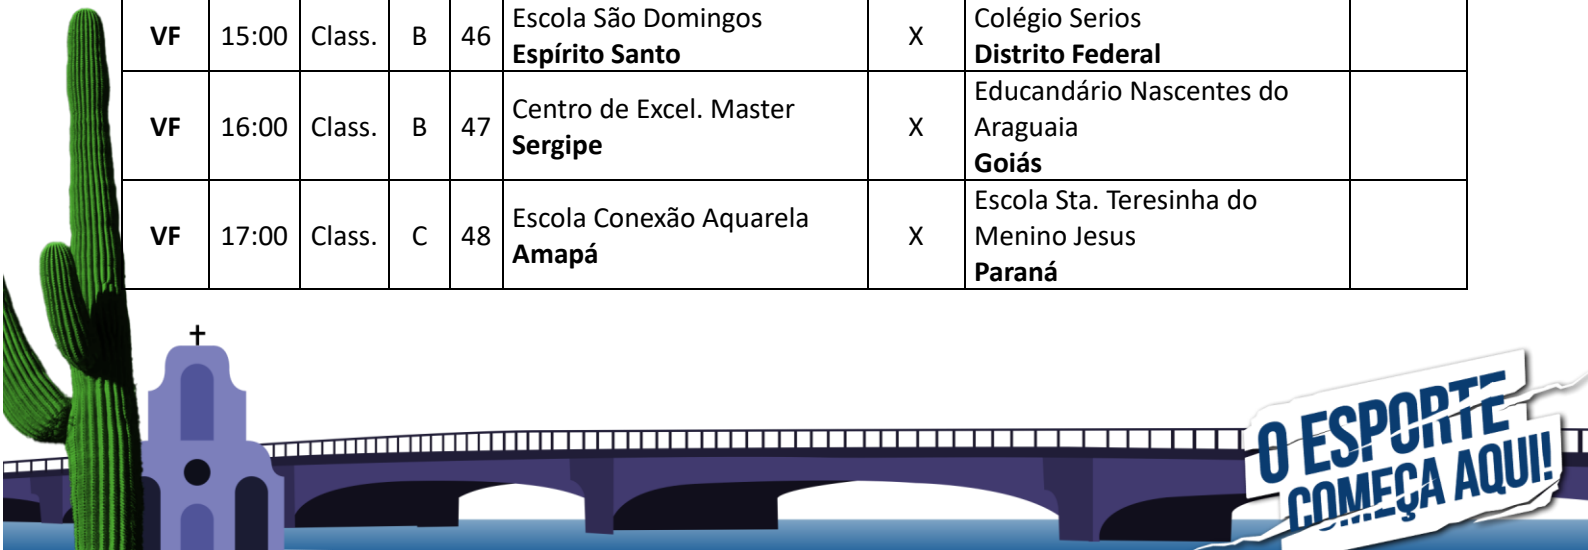

Dia: 22 de setembro de 2024.

Local: Faculdade Guararapes - UNIFG (Campus Guararapes).

Endereço: Rua Comendador José Didier, 27 - Piedade, Jaboatão dos Guararapes - PE, 54400-160.

Mod.	Hora	Fase	Ch.	Nº	Equipe A	Placar	Equipe B	Parciais
VF	09:00	Class.	B	43	Educandário Nascentes do Araguaia Goiás	X	Colégio Serios Distrito Federal	
VF	10:00	Class.	C	44	Cooperativa Educ. de Vilhena Rondônia	X	Escola Sta. Teresinha do Menino Jesus Paraná	
VF	11:00	Class.	F	45	Colégio Santa Cruz Tocantins	X	Col. Integrado Cristão Pernambuco – Sede	
VF	15:00	Class.	B	46	Escola São Domingos Espírito Santo	X	Colégio Serios Distrito Federal	
VF	16:00	Class.	B	47	Centro de Excel. Master Sergipe	X	Educandário Nascentes do Araguaia Goiás	
VF	17:00	Class.	C	48	Escola Conexão Aquarela Amapá	X	Escola Sta. Teresinha do Menino Jesus Paraná	