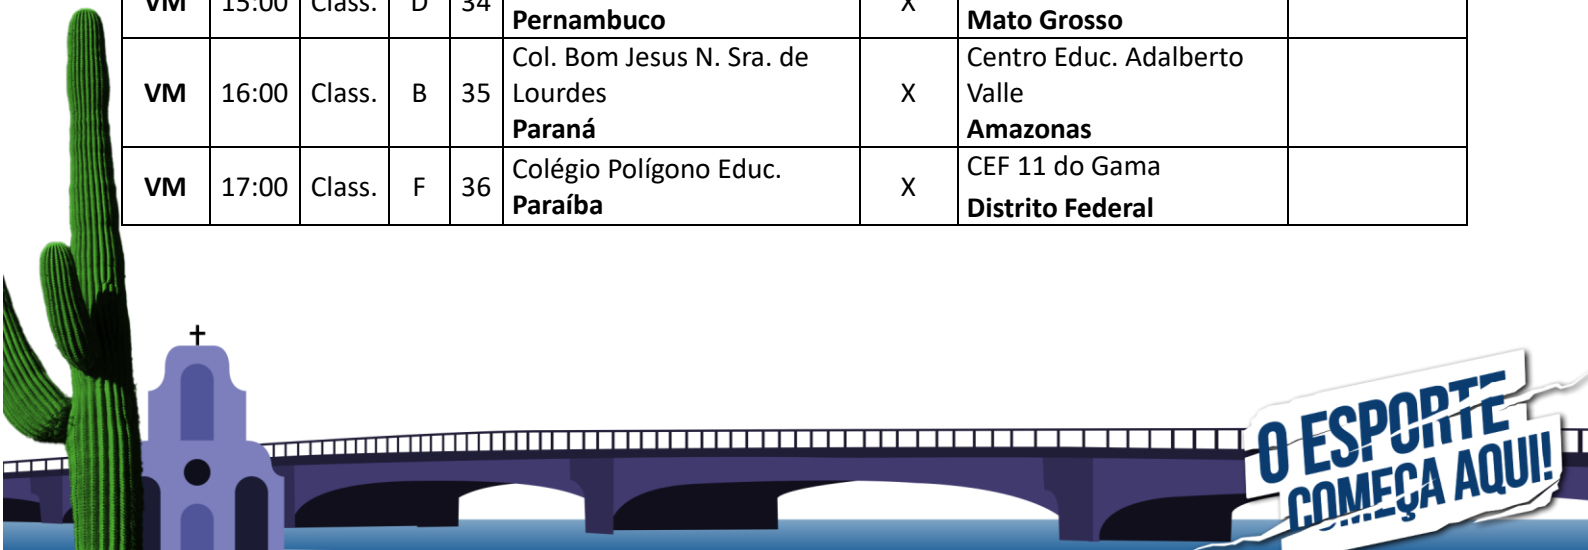

Dia: 21 de setembro de 2024.								
Local: Colégio Boa Viagem - CBV Boa Viagem.								
Endereço: Rua Professor Eduardo Wanderley, 539 – Boa Viagem, Recife – PE 51020170.								
Mod.	Hora	Fase	Ch.	Nº	Equipe A	Placar	Equipe B	Parciais
VM	09:00	Class.	C	31	Geo Felix Mielli Venerando Rio de Janeiro	X	Col. Imaculada Conceição Alagoas	
VM	10:00	Class.	F	32	Centro Educacional e Cultural – Meta Acre	X	Colégio Polígono Educ. Paraíba	
VM	11:00	Class.	B	33	E.E. Barão do Rio Branco Amapá	X	Col. Bom Jesus N. Sra. de Lourdes Paraná	
VM	15:00	Class.	D	34	Colégio Boa Viagem Pernambuco	X	Colégio Nova Geração Mato Grosso	
VM	16:00	Class.	B	35	Col. Bom Jesus N. Sra. de Lourdes Paraná	X	Centro Educ. Adalberto Valle Amazonas	
VM	17:00	Class.	F	36	Colégio Polígono Educ. Paraíba	X	CEF 11 do Gama Distrito Federal