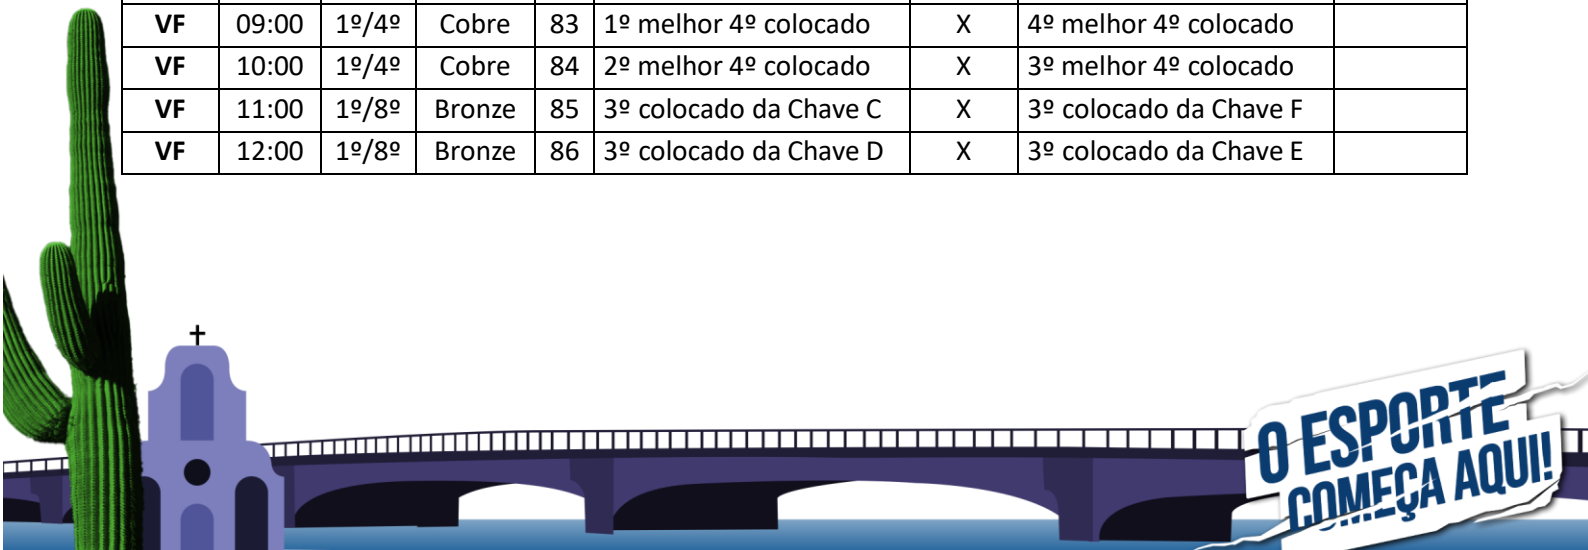

Mod.	Hora	Fase	Ch.	Nº	Equipe A	Placar	Equipe B	Parciais
VF	09:00	1º/8º	Ouro	73	1º Colocado Chave A	X	1º Colocado Chave H	
VF	10:00	1º/8º	Ouro	74	1º Colocado Chave B	X	1º Colocado Chave G	
VF	11:00	1º/8º	Ouro	75	1º Colocado Chave C	X	1º Colocado Chave F	
VF	14:00	1º/8º	Ouro	76	1º Colocado Chave D	X	1º Colocado Chave E	
VF	15:00	1º/8º	Prata	77	2º Colocado Chave A	X	2º Colocado Chave H	

Dia: 23 de setembro de 2024.

Local: SESC Santo Amaro.

Endereço: Praça do Campo Santo, 1-101 - Santo Amaro, Recife - PE, 50100-210.

Mod.	Hora	Fase	Ch.	Nº	Equipe A	Placar	Equipe B	Parciais
VF	09:00	1º/8º	Prata	78	2º colocado da Chave B	X	2º colocado da Chave G	
VF	10:00	1º/8º	Prata	79	2º colocado da Chave C	X	2º colocado da Chave F	
VF	11:00	1º/8º	Prata	80	2º colocado da Chave D	X	2º colocado da Chave E	
VF	15:00	1º/8º	Bronze	81	3º colocado da Chave A	X	3º colocado da Chave H	
VF	16:00	1º/8º	Bronze	82	3º colocado da Chave B	X	3º colocado da Chave G	

Dia: 23 de setembro de 2024.

Local: Escola Primeiro Passo e Colégio Grande Passo.

Endereço: Rua Waldemar Nery Carneiro Monteiro, 895 - Boa Viagem, Recife - PE, 51130-100.

Mod.	Hora	Fase	Ch.	Nº	Equipe A	Placar	Equipe B	Parciais
VF	09:00	1º/4º	Cobre	83	1º melhor 4º colocado	X	4º melhor 4º colocado	
VF	10:00	1º/4º	Cobre	84	2º melhor 4º colocado	X	3º melhor 4º colocado	
VF	11:00	1º/8º	Bronze	85	3º colocado da Chave C	X	3º colocado da Chave F	
VF	12:00	1º/8º	Bronze	86	3º colocado da Chave D	X	3º colocado da Chave E	

Realização

Apoio