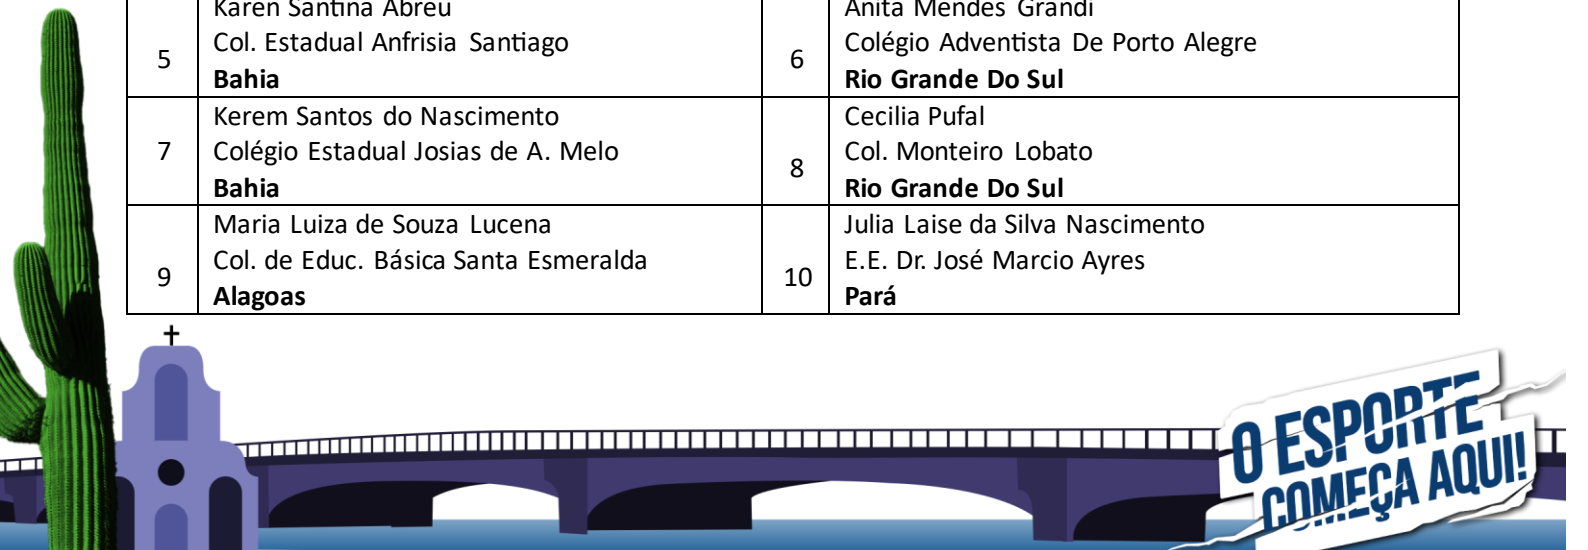

### 19/09/2024

**O ESPORTE  
COMEÇA AQUI!**

Realização

Apoio

**Jogos Escolares Brasileiros – JEB's 2024**  
**Ginástica Rítmica**

**Sede:** Recife – PE.

**Período:** 20 a 24 de setembro de 2024.

**1. Local da Competição.**

- Grupo 1 – BA, RS, AL, PA, SC, PB.

Data: 22 de setembro de 2024.			
Dia: Domingo.			
Início da competição: 9 horas.			
Arco		Maças	
1	Thaila Marianna de Santana S. Passos Centro de Educação Colibri Candeias <b>Bahia</b>	2	Rafaela Macchi Kendzerski Col. Metodista Americano <b>Rio Grande Do Sul</b>
3	Clarissa Dantas Batista De Araújo Colégio Ômega <b>Bahia</b>	4	Marina De Oliveira Soster Colégio Salesiano Dom Bosco <b>Rio Grande Do Sul</b>
5	Karen Santina Abreu Col. Estadual Anfrisia Santiago <b>Bahia</b>	6	Anita Mendes Grandi Colégio Adventista De Porto Alegre <b>Rio Grande Do Sul</b>
7	Kerem Santos do Nascimento Colégio Estadual Josias de A. Melo <b>Bahia</b>	8	Cecília Pufal Col. Monteiro Lobato <b>Rio Grande Do Sul</b>
9	Maria Luiza de Souza Lucena Col. de Educ. Básica Santa Esmeralda <b>Alagoas</b>	10	Julia Laise da Silva Nascimento E.E. Dr. José Marcio Ayres <b>Pará</b>