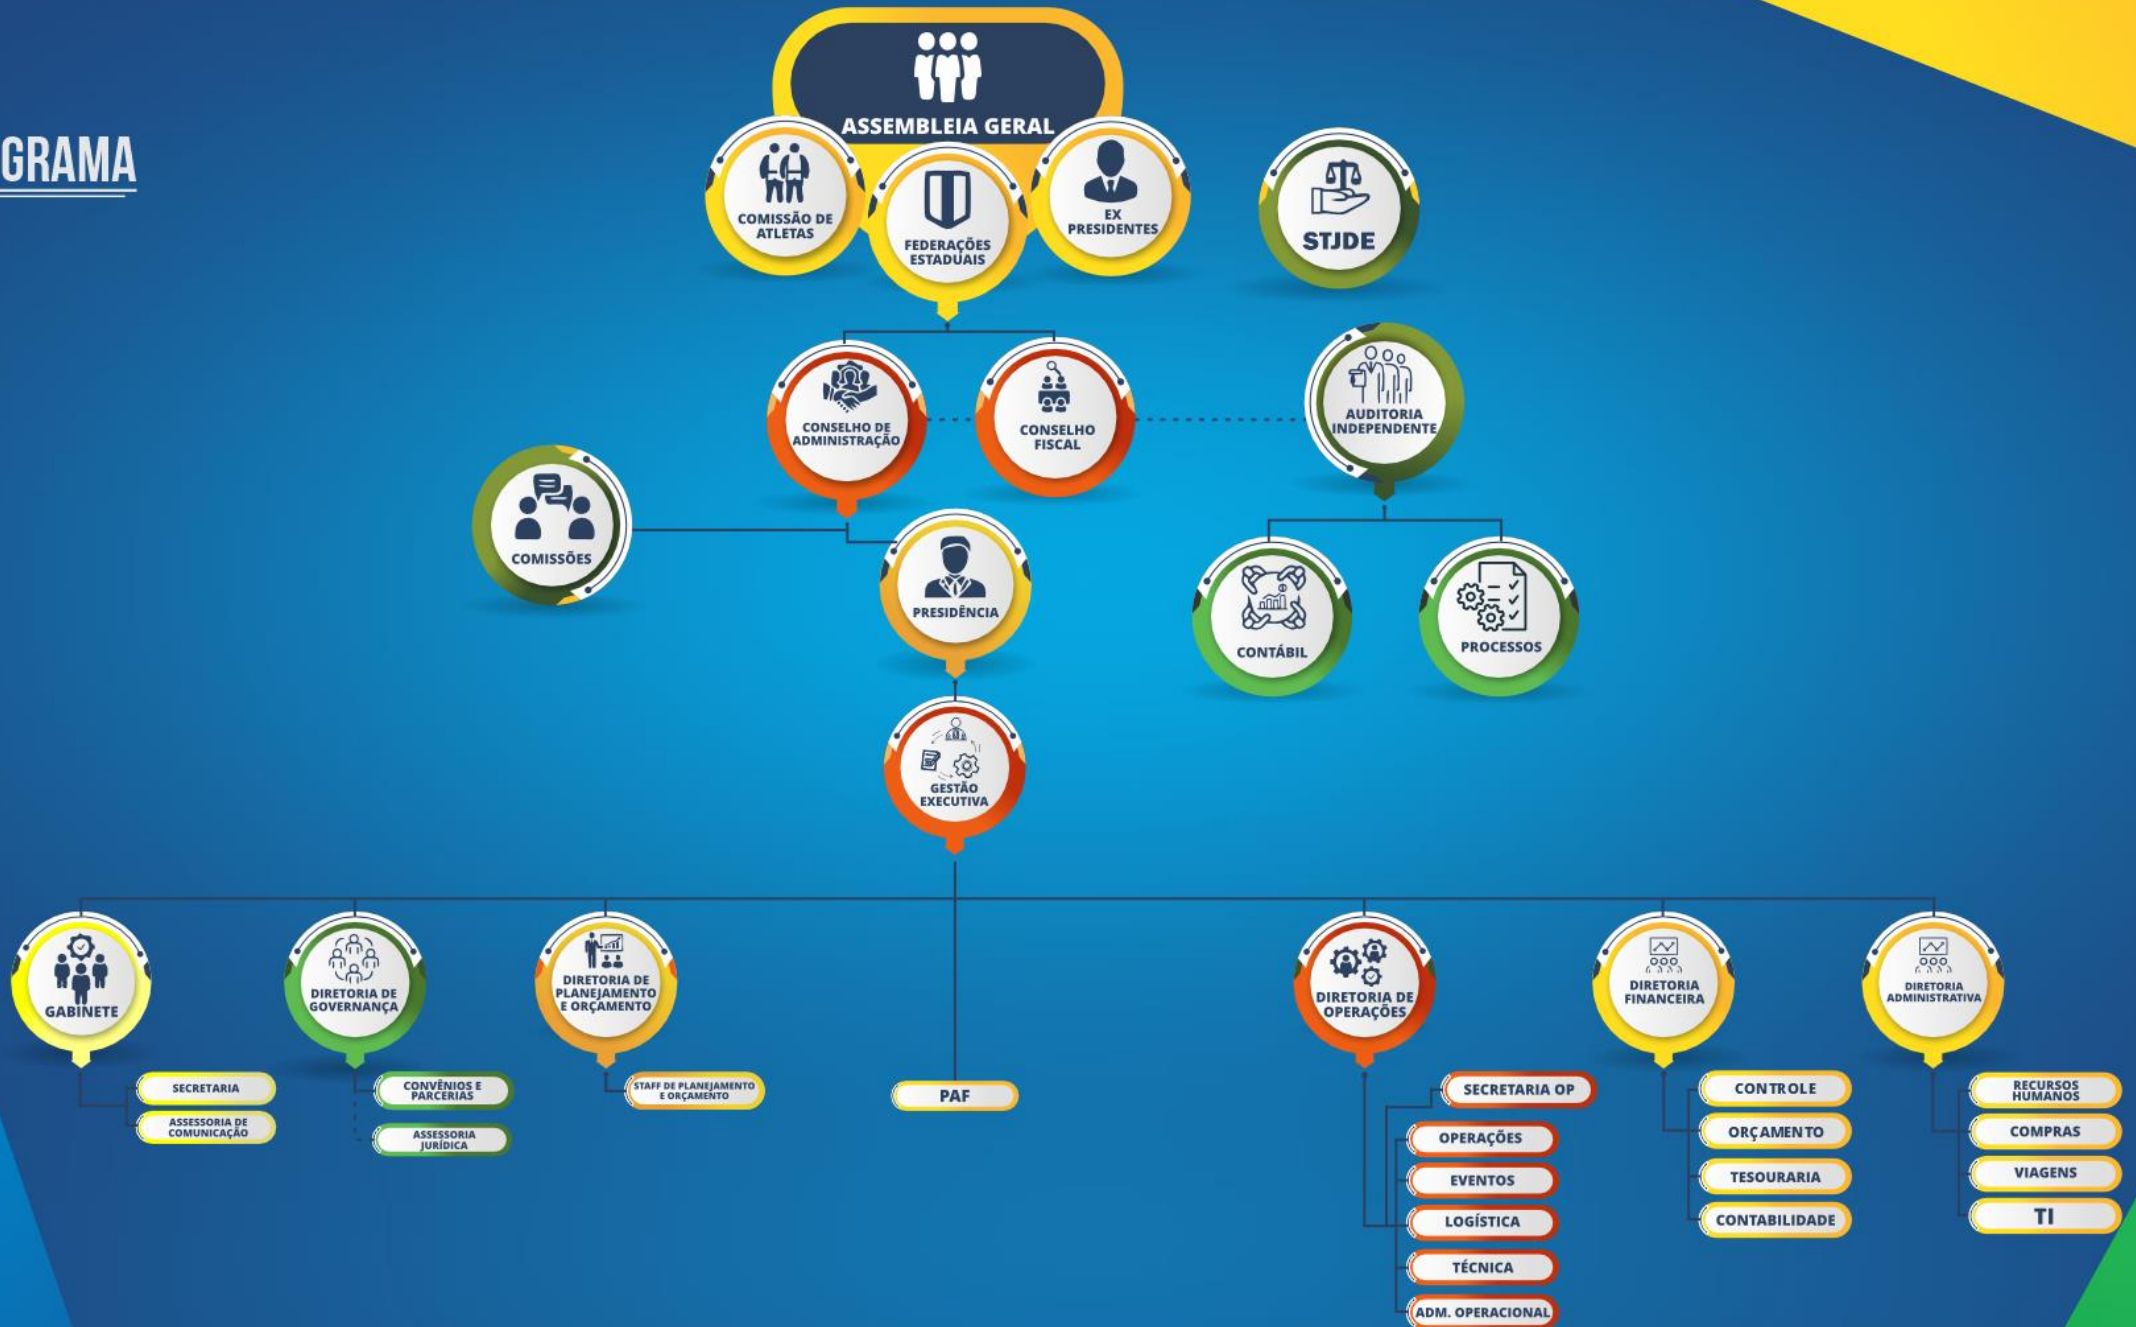

# **ESTRUTURA EXECUTIVA**

# **DIRETORIA EXECUTIVA**

**Composta pelo Diretor Executivo, Chefia de Gabinete e os cinco Diretores da Instituição, a Diretoria Executiva é responsável pelo planejamento, acompanhamento e gerenciamento das ações e programas da entidade, em conformidade com a política e decisões dos órgãos Colegiados.**

# ESTRUTURA DE DIREÇÃO EXECUTIVA