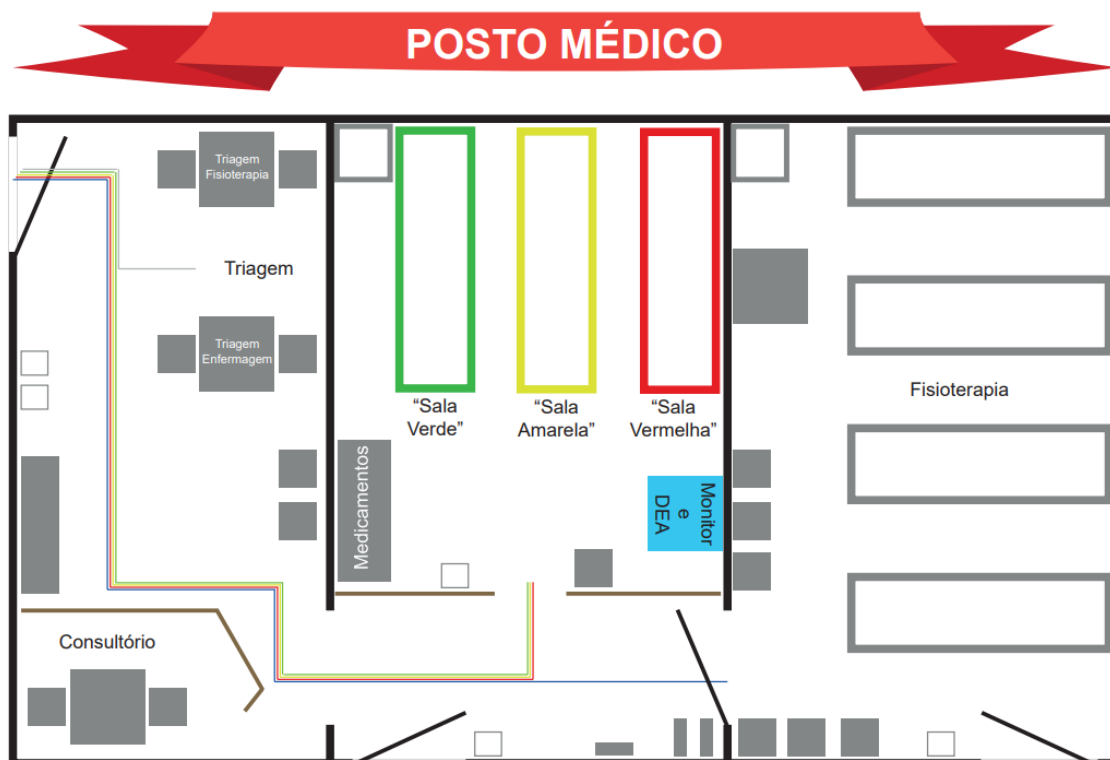

Hospital Santa Luzia

Endereço: SHLS Q 716, lote 5, conjunto E - Asa Sul, Brasília, DF - 70390-700

Telefone: (61) 3445-6000

Atendimento 24h para todos os planos de saúde

Pediatria, emergências clínicas, cardiologia, traumatologia, cirurgia geral adulto e pediátrico

INFORMAÇÕES GERAIS

Hospitais referenciados para trauma, neurocirurgia, grandes queimados e emergências clínicas adulto e pediatria

- Apoio GAVOP Grupamento de Aviação Operacional Bombeiro Militar

LOCALIZAÇÃO DO POSTO MÉDICO