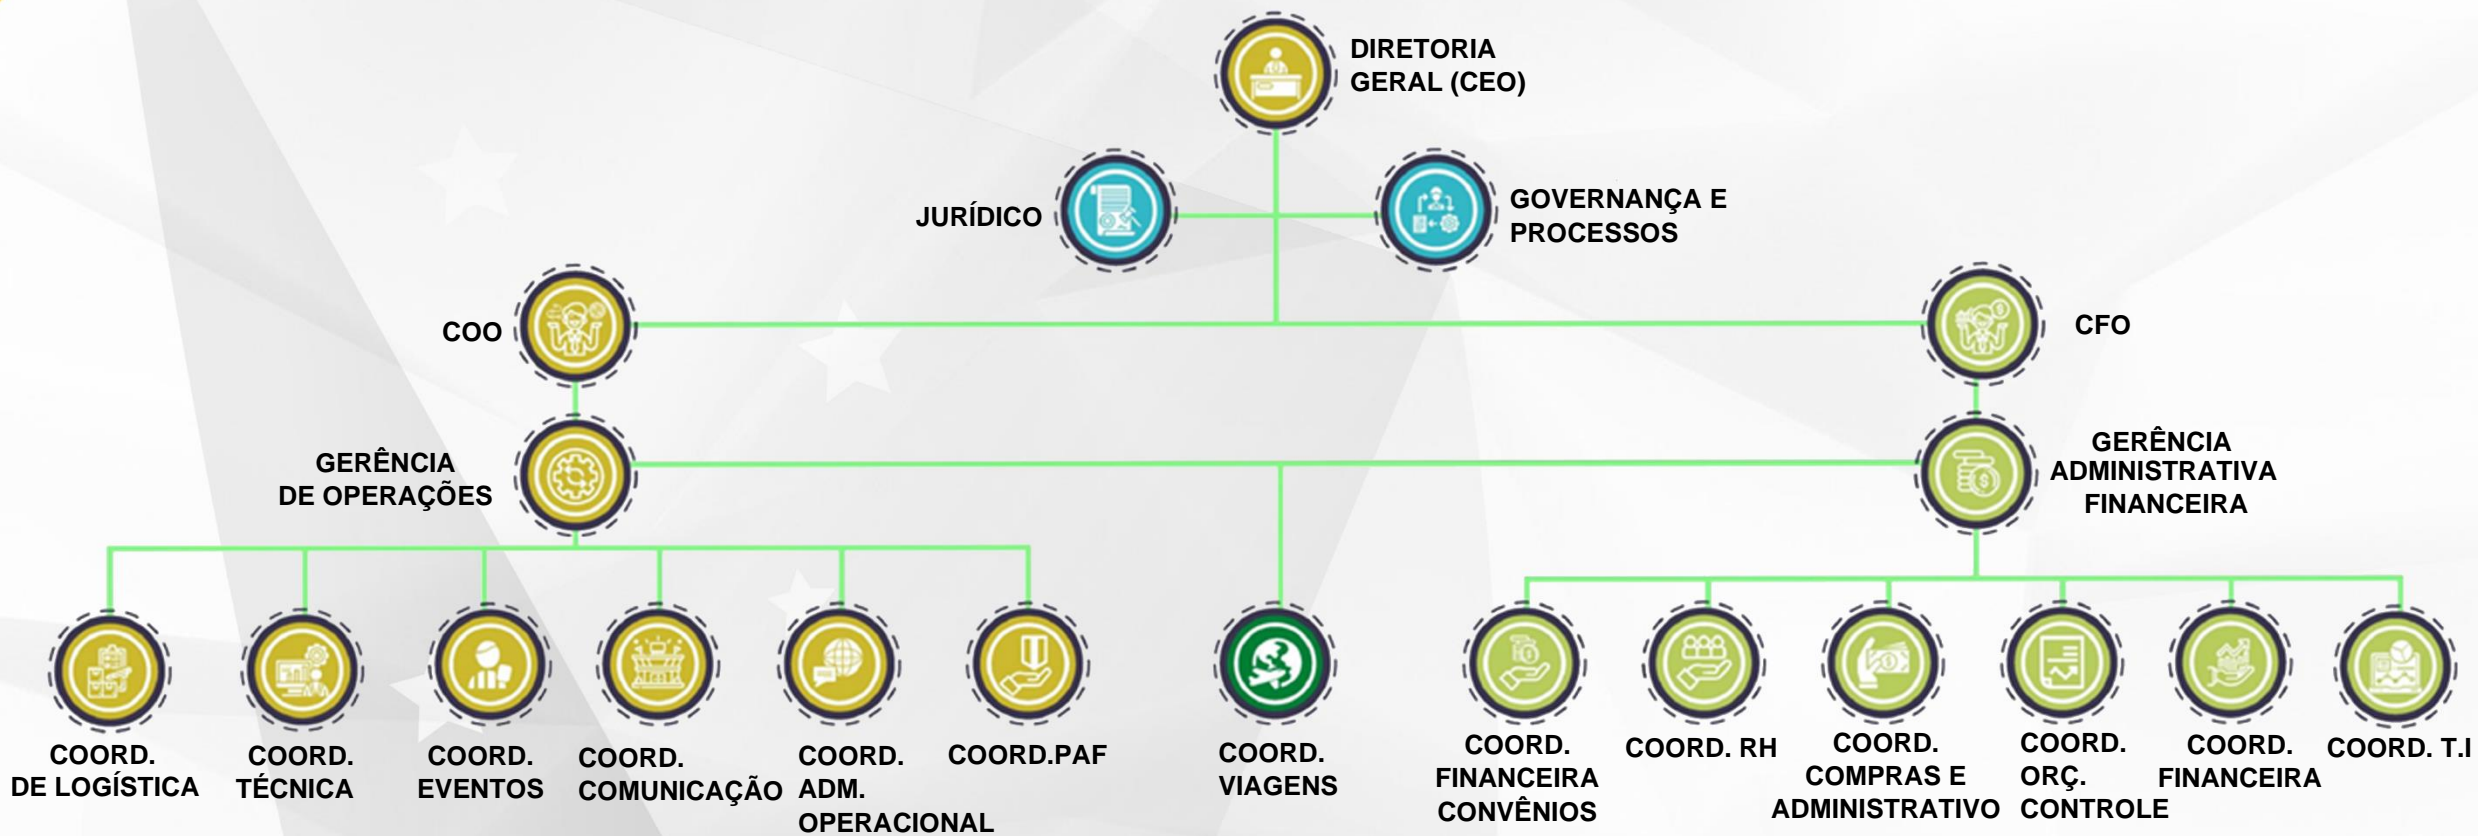

Organograma Executivo