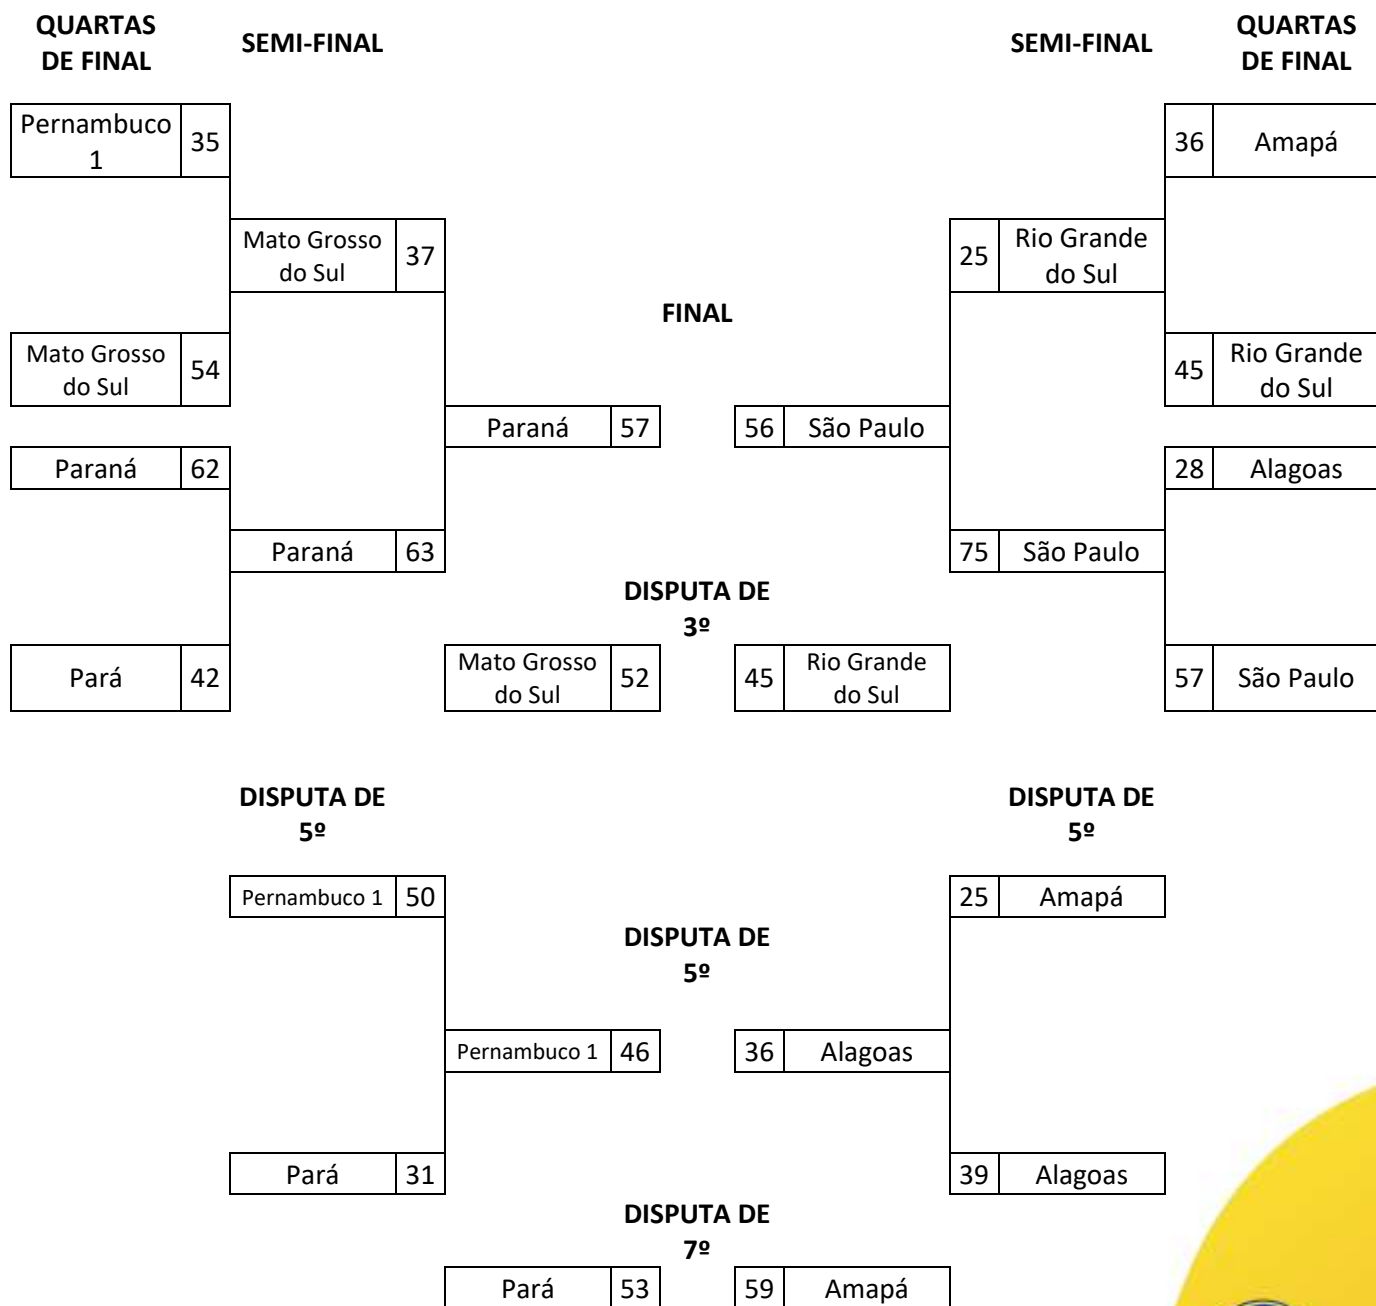

SÉRIE OURO

MASCULINO