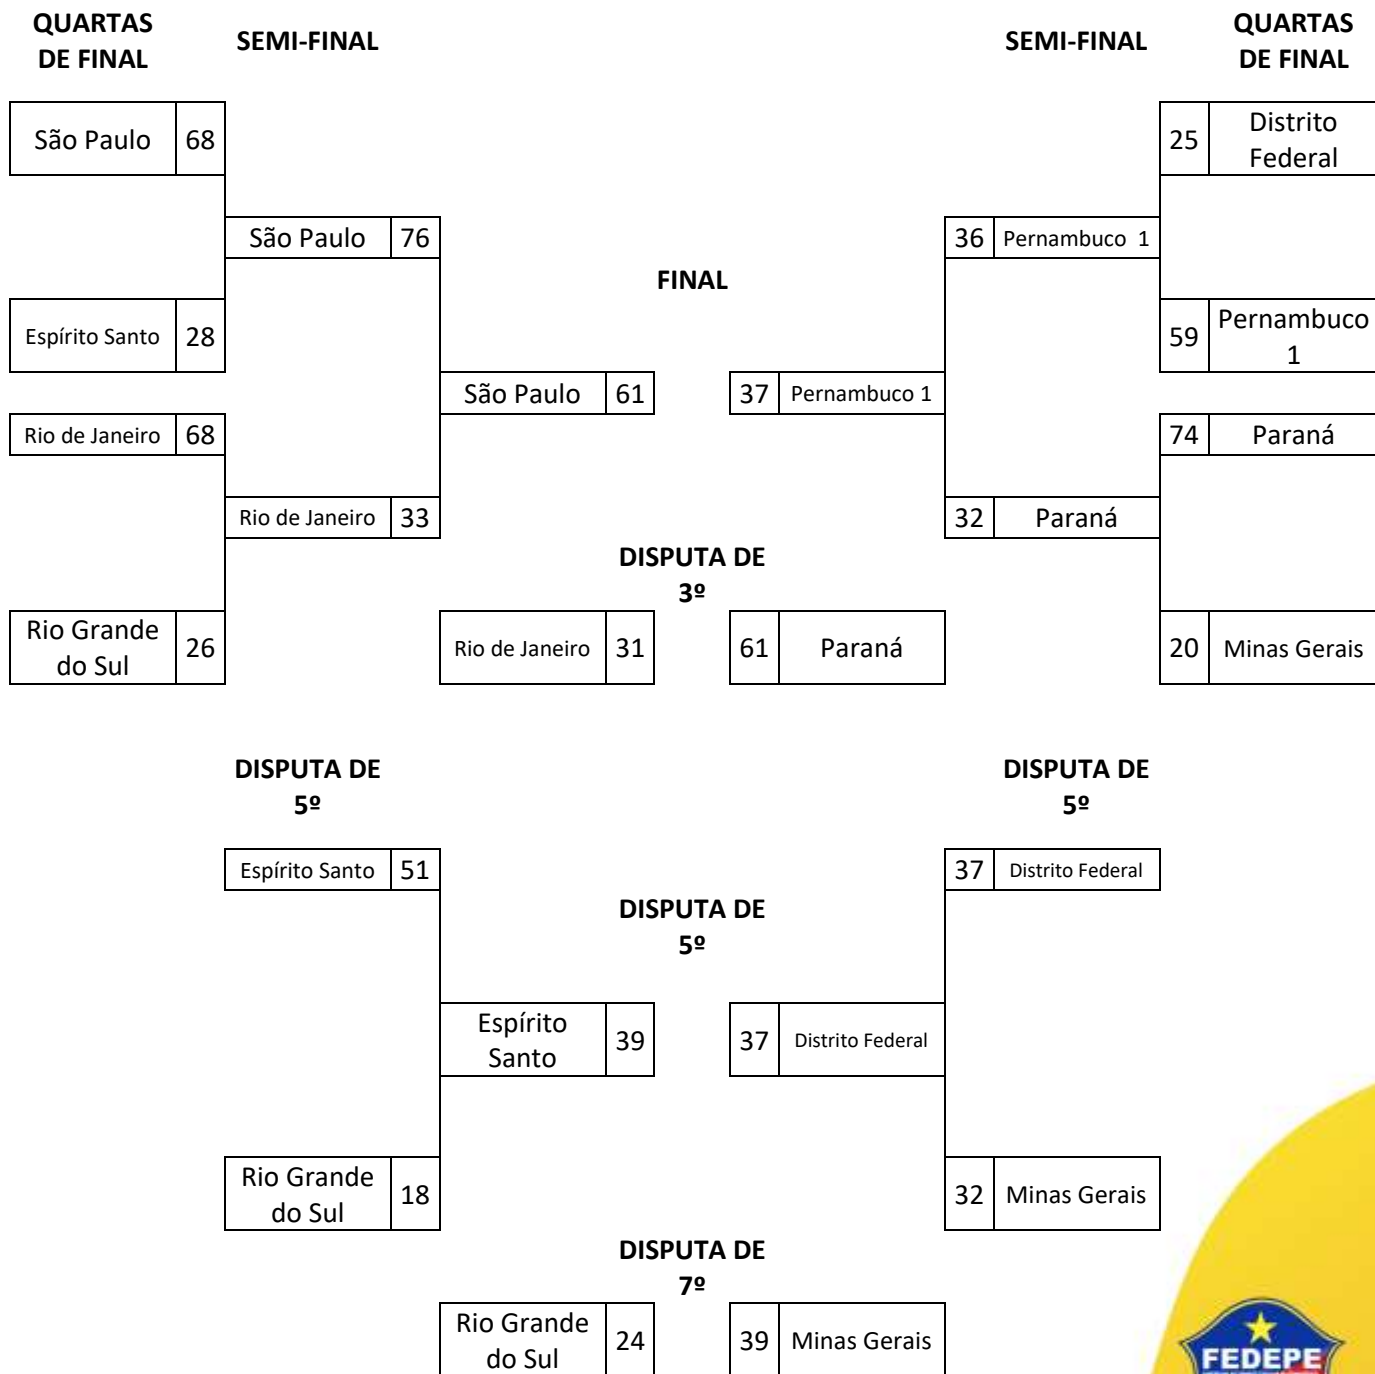

SÉRIE OURO

FEMININO