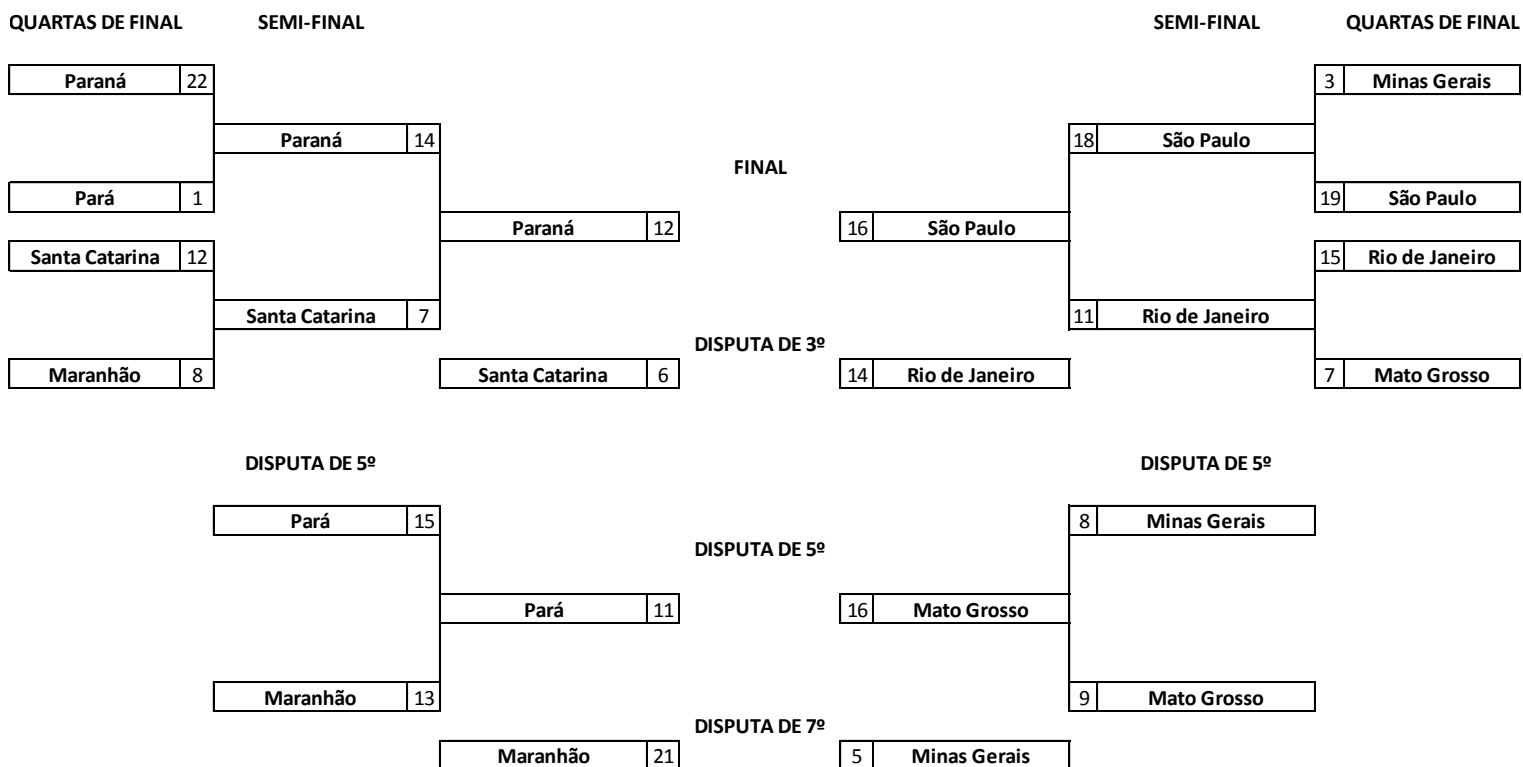

FEMININO - SÉRIE OURO

CLASSIFICAÇÃO FINAL

1º	Colégio Amorim Tatuapé	São Paulo	São Paulo
2º	Colégio COC Semeador	Foz do Iguaçu	Paraná
3º	Colégio Militar do RJ	Rio de Janeiro	Rio de Janeiro
4º	Colégio La Salle Peperi	São Miguel do Oeste	Santa Catarina
5º	EE 13 de Maio	Sorriso	Mato Grosso
6º	Colégio Santa Rosa	Belém	Pará
7º	Colégio Educallis	São Luís	Maranhão
8º	EE Raul Teixeira da Costa Sobrinho	Santa Luíza	Minas Gerais