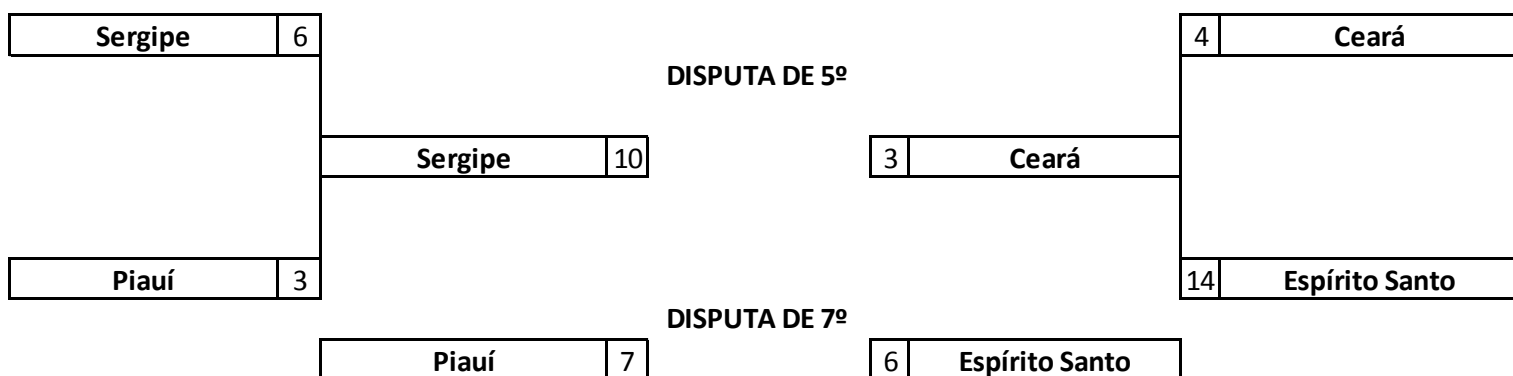

FEMININO - SÉRIE BRONZE

SEMI-FINAL

SEMI-FINAL

DISPUTA DE 5º

DISPUTA DE 5º

CLASSIFICAÇÃO FINAL

1º	Colégio BJ	Recife	Pernambuco
2º	Colégio Militar de Manaus	Manaus	Amazonas
3º	EE Professor Gabriel de Almeida Café	Macapá	Amapá
4º	IFRN Campus Natal Central	Natal	Rio Grande do Norte
5º	Instituto Dom Fernando Gomes	Aracaju	Sergipe
6º	Colégio Master	Fortaleza	Ceará
7º	Colégio São Francisco de Sales Diocesano	Teresina	Piauí
8º	Colégio Marista Nossa Senhora da Penha	Vila Velha	Espírito Santo