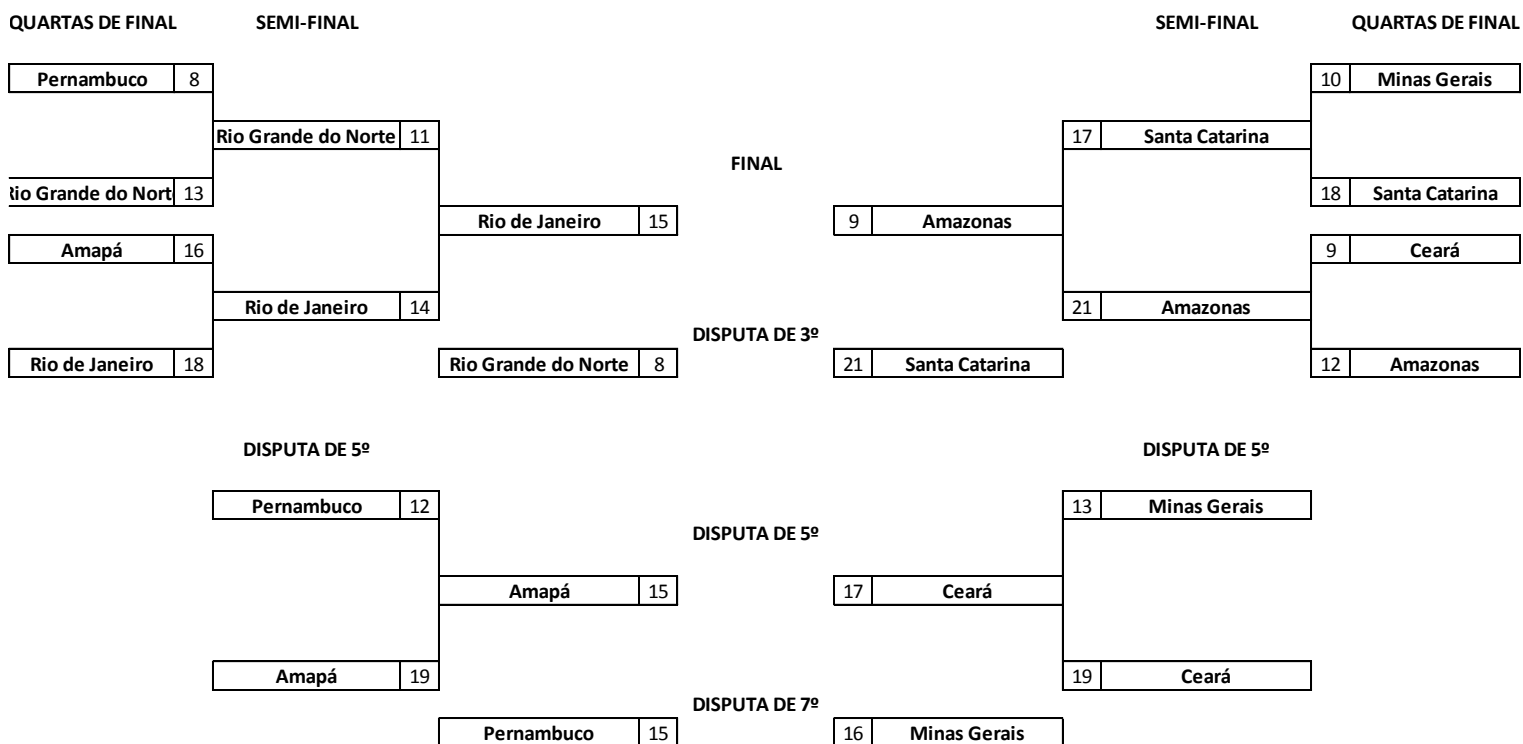

MASCULINO - SÉRIE PRATA

CLASSIFICAÇÃO FINAL

1º	Santa Monica Centro Educacional	Rio de Janeiro	Rio de Janeiro
2º	Centro Educacional Adalberto Valle	Manaus	Amazonas
3º	Instituto Estadual de Educação	Florianópolis	Santa Catarina
4º	Colégio Marista de Natal	Natal	Rio Grande do Norte
5º	Colégio Santa Cecília	Fortaleza	Ceará
6º	EE Professor Gabriel de Almeida Café	Macapá	Amapá
7º	Colégio Batista Mineiro	Belo Horizonte	Minas Gerais
8º	Colégio Santa Emília	Olinda	Pernambuco