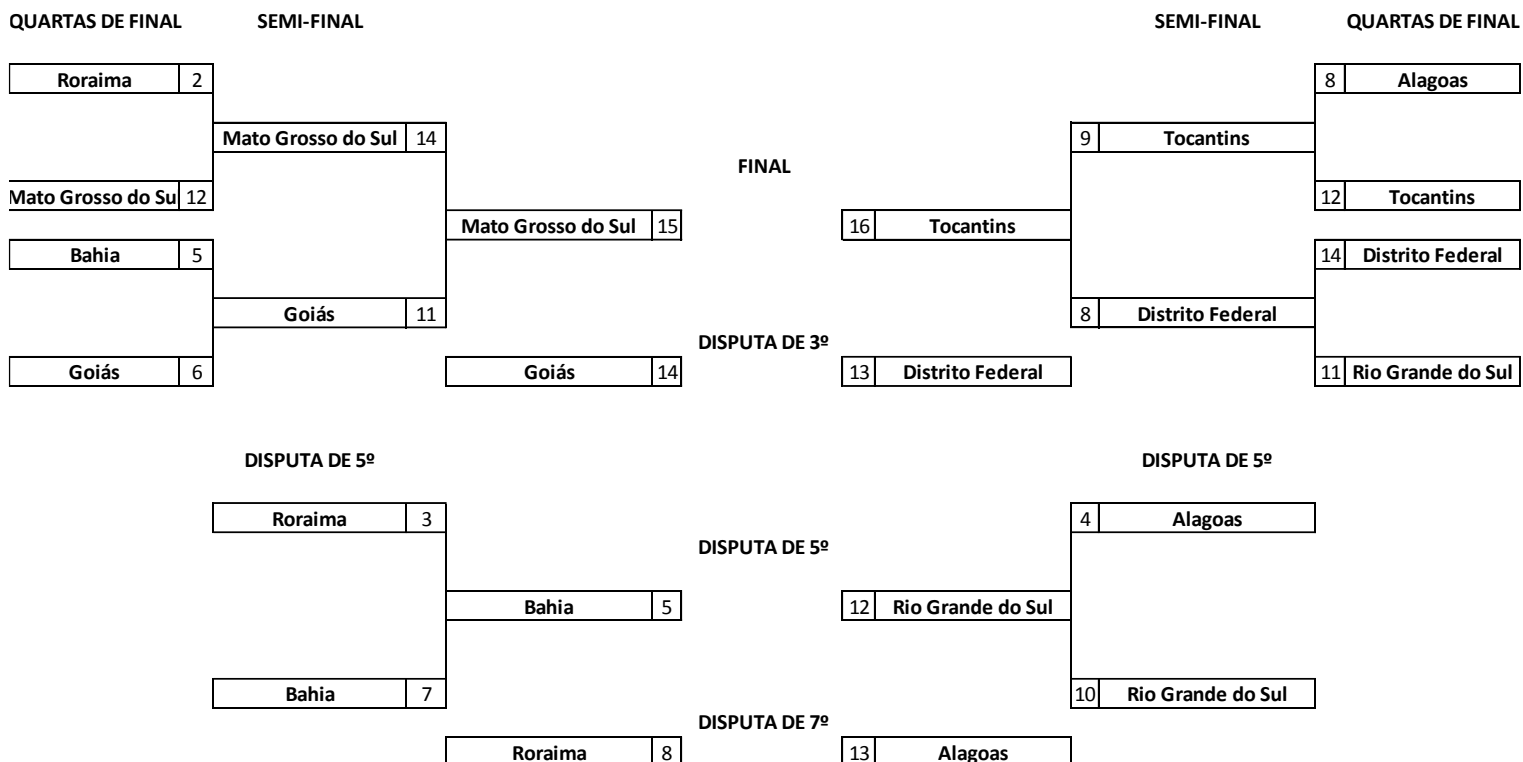

FEMININO - SÉRIE PRATA

CLASSIFICAÇÃO FINAL

1º	Intituto Federal de Educação Ciência e Tecnologia Campus Palmas Ifto	Palmas	Tocantins
2º	EE Professora Fátima Gaiotto Sampaio	Nova Andradina	Mato Grosso do Sul
3º	Colégio São José	Quirinópolis	Goiás
4º	Colégio Ideal	Brasília	Distrito Federal
5º	Colégio Sinodal Tiradentes	Campo Bom	Rio Grande do Sul
6º	Colégio Integral	Salvador	Bahia
7º	Colégio Santa Madalena Sofia	Maceió	Alagoas
8º	Instituto Batista de Roraima	Boa Vista	Roraima