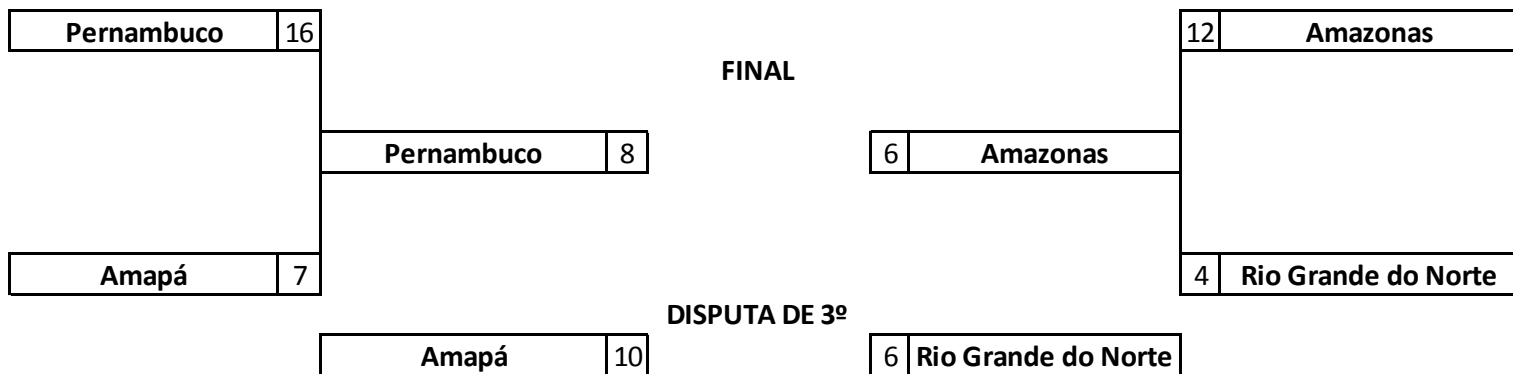

FEMININO - SÉRIE BRONZE

SEMI-FINAL

SEMI-FINAL

DISPUTA DE 5º

DISPUTA DE 5º