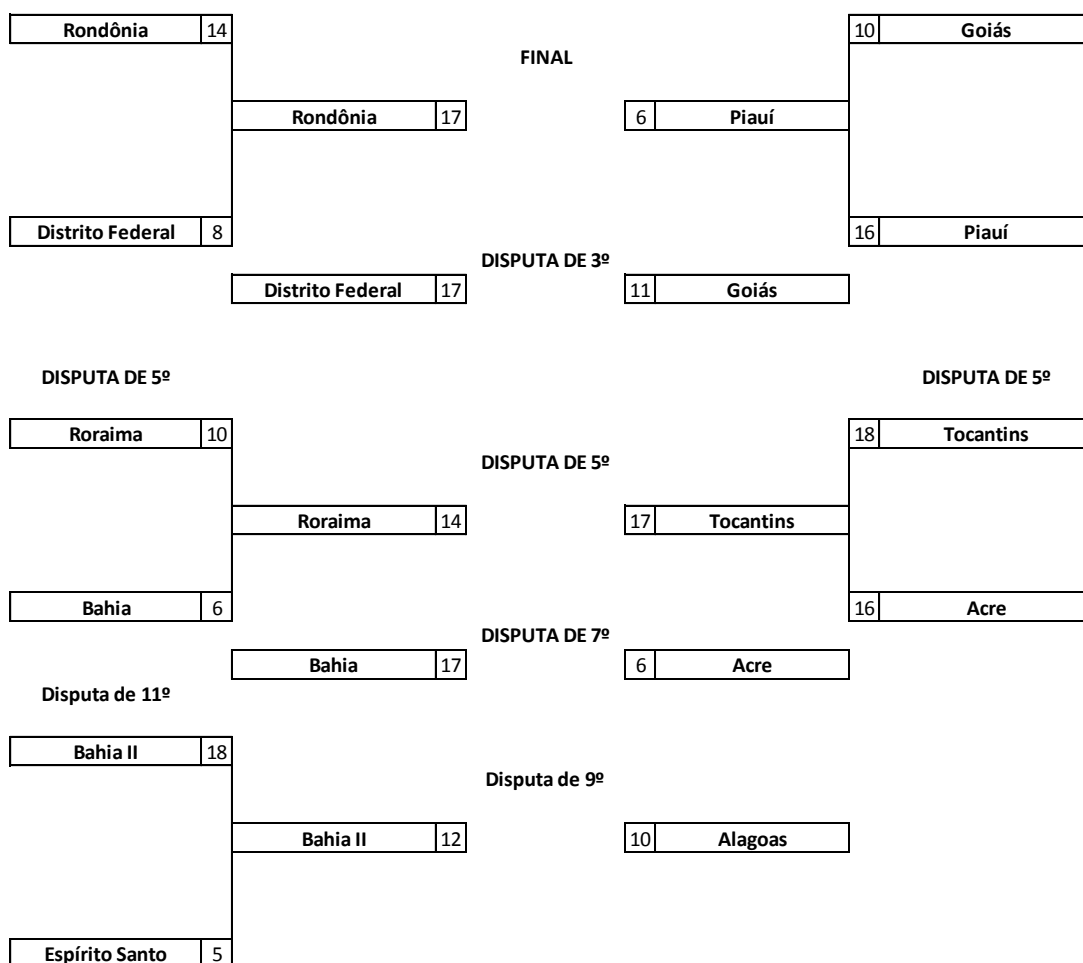

MASCULINO - SÉRIE BRONZE

SEMI-FINAL

SEMI-FINAL

CLASSIFICAÇÃO FINAL

1º	Cooperativa Educacional de Vilhena Coopevi	Vilhena	Rondônia
2º	Colégio São Francisco de Sales Diocesano	Teresina	Piauí
3º	Centro de Ensino Médio Ave Branca Cemab	Brasília	Distrito Federal
4º	Colégio Estadual do Sol	Rio Verde	Goiás
5º	Intituto Federal de Educação Ciência e Tecnologia Campus Palmas Ifto	Palmas	Tocantins
6º	Escola Estadual Lobo Dalmada	Boa Vista	Roraima
7º	Colégio Mimoso do Oeste	Luís Eduardo Magalhães	Bahia
8º	Escola de Ensino Médio Lourival Pinho	Rio Branco	Acre
9º	Colégio Estadual Ernesto Carneiro Ribeiro	Feira de Santana	Bahia II
10º	Colégio Santa Madalena Sofia	Maceió	Alagoas
11º	Centro de Ensino Ouse	Linhares	Espírito Santo