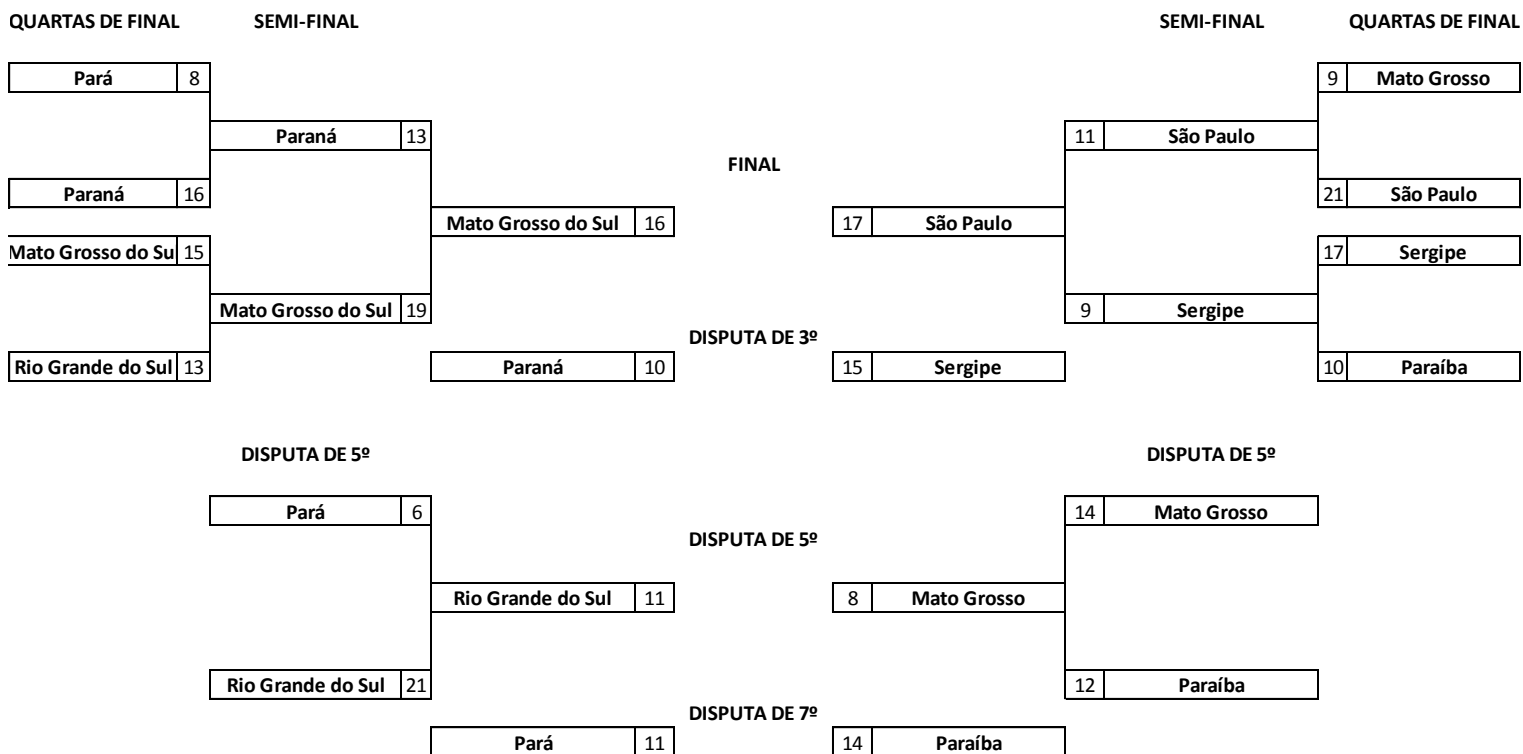

MASCULINO - SÉRIE OURO

CLASSIFICAÇÃO FINAL

1º	Colégio Amorim Tatuapé	São Paulo	São Paulo
2º	Colégio Total Nota Dez Educacional Pontaporanense	Ponta Porã	Mato Grosso do Sul
3º	Colégio Amadeus Ltda	Aracaju	Sergipe
4º	Colégio São Francisco Xavier	Maringá	Paraná
5º	Colégio Mauá	Santa Cruz do Sul	Rio Grande do Sul
6º	Colégio Isaac Newton	Cuiabá	Mato Grosso
7º	Escola Internacional Cidade Viva	João Pessoa	Paraíba
8º	Colégio Gentil Bittencourt	Belém	Pará